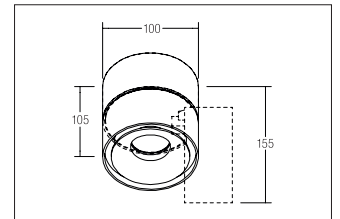

LED-Anbaustrahler CIRCLE, mit umlaufender Lichtfuge

Artikel-Nr. 12061073

LED-Anbaustrahler CIRCLE, mit umlaufender Lichtfuge, weiß, rund. Ausführung in kompakter Bauform für die harmonische Implementierung in stimmige, architektonische Raumkonzepte.

. Fassung: ohne, Montageart: Anbaumontage, Montageort: Deckenmontage, Material: Aluminium / Glas, Schutzart: nach DIN EN 60529: IP20, Schutzklasse: (EN 61140) I, Spannung: 230V AC 50Hz, Leistung: 9,8W, Anzahl der Leuchtmittel / Fassungen: 1.0 Stk, Lichtstrom: 675lm, Farbtemperatur: 3000K, Lichtfarbe: weiß, Abstrahlwinkel: 34°, Verstellbarkeit: Drehbar und Kopfverstellbar, mit Betriebsgerät, Art der Dimmung: schaltbar, . Diese Leuchte enthält eingebaute LED-Lampen. Die Lampen kön-

Artikel-Nr.	12061073
Preis	201,60 €
Stand:	18.03.2020 23:18

Lichtfarbe	3000 K
Farbe	weiß
Abstrahlwinkel	34 °
Anzahl der Leuchtmittel / Fas-1 Stk	
Material	Aluminium / Glas
Leistung	9,8 W
Leuchtmittel	LED
Lieferung	inkl. Konverter zum Anschluss
Farbwiedergabe	CRI > 80
Art der Dimmung	schaltbar
Außendurchmesser	100 mm

Spannung	230V AC 50Hz
Lichtstrom	675 lm
Schutzart	IP20
Schutzklasse	I
Spannungsart	AC
Verstellbarkeit	Drehbar und Kopfverstellbar
Energieeffizienzklasse	A++ bis A
Höhe-Tiefe	105 mm
Schwenkwinkel	90 °
Kopfverstellwinkel	90 °
Schaltungsart sekundärseitig	Parallelschaltung