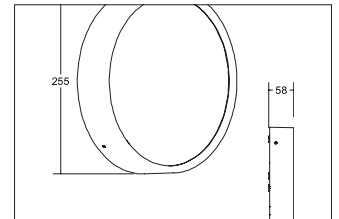

LED-Wandanbauleuchte EYE, IP65

Artikel-Nr. 10036183

LED-Wandanbauleuchte EYE, IP65, schwarz, rund. Ausführung in kompakter Bauform für die harmonische Implementierung in stimmige, architektonische Raumkonzepte.

Die Lichtfarbe ist bauseitig einstellbar von 3000 K auf 4000 K oder 5700 K. Fassung: ohne, Montageart: Anbaumontage, Montageort: Wandmontage, Material: Aluminium / Kunststoff, Schutzart: nach DIN EN 60529: IP65, Schutzklasse: (EN 61140) I, Spannung: 230V AC 50Hz, Leistung: 12W, Anzahl der Leuchtmittel / Fassungen: 1.0 Stk, Lichtstrom: 1.000lm, Farbtemperatur: 3000 bis 5700K, Lichtfarbe: weiß, Abstrahlwinkel: 110°, mit Betriebsgerät, Art der Dimmung: schaltbar, .

Außendurchmesser	250 mm
Spannung	230V AC 50Hz
Lichtstrom	1.000 lm
Schlagfestigkeit	IK10
Schutzart	IP65
Schutzklasse	I
Spannungsart	AC
Energieeffizienzklasse	A++ bis A
Höhe-Tiefe	70 mm
Schaltungsart sekundärseitig	Parallelschaltung