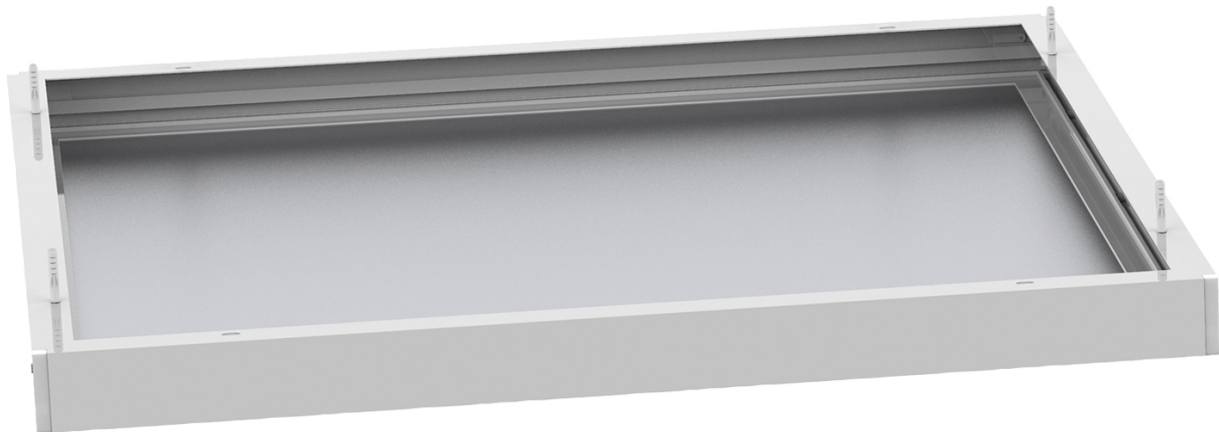

Aufbaurahmen

- Aluminiumrahmen zur Montage auf Decken
- Höhe 4,3 cm
- Inklusive Montagematerial
- Fügt sich dezent in jede Umgebung ein
- Bietet genügend Platz für den Treiber über dem Panel
- 832 63: Passend zu LED-Panel MAULrise 59,5 cm x 59,5 cm
- 832 64: Passend zu LED-Panel MAULrise 62 cm x 62 cm

Art.-Nr.	Farbe	EAN-Code	Zollcode	VE	Packungsmaße/cm/VE	Gewicht/kg
832 63	02 weiß	4002390075220	94059900	1 St.	65,5 x 6,0 x 5,0	0,627
832 64	02 weiß	4002390075237	94059900	1 St.	68,0 x 6,5 x 5,0	0,665