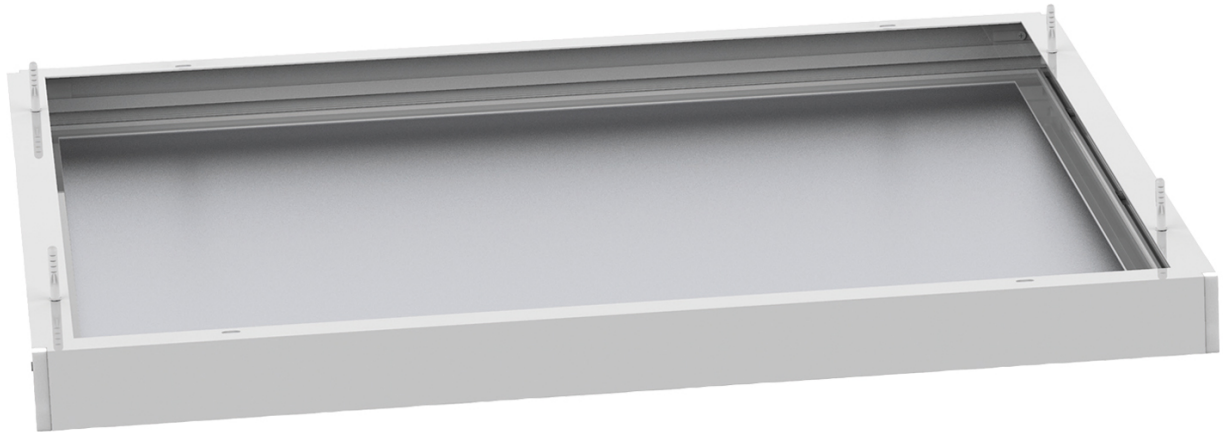

Aufbaurahmen

- Aluminiumrahmen zur Montage auf Decken
- Höhe 4,3 cm
- Inklusive Montagematerial
- Fügt sich dezent in jede Umgebung ein
- Bietet genügend Platz für den Treiber über dem Panel
- 832 63: Passend zu LED-Panel MAULrise 59,5 cm x 59,5 cm
- 832 64: Passend zu LED-Panel MAULrise 62 cm x 62 cm

Art.-Nr.	Farbe	EAN-Code	Zollcode	VE	Packungsmaße/cm/VE	Gewicht/kg
832 63	02 weiß	4002390075220	94059900	1 St.	65,5 x 6,0 x 5,0	0,627
832 64	02 weiß	4002390075237	94059900	1 St.	68,0 x 6,5 x 5,0	0,665