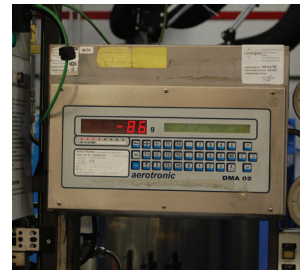

INDUSTRIE

- ✓ Arbeitskleidung, Schuhe, Masken
- ✓ Numerische Kontrolldisplays
- ✓ Scanner
- ✓ Transportbänder
- ✓ Gabelstapler und Anhänger
- ✓ Container und Tanks
- ✓ Gehäuse von Klimaanlage
- ✓ Dunstabzugshauben
- ✓ Treppengeländer
- ✓ Türgriffe
- ✓ Zäune
- ✓ Theken
- ✓ Materialtransportmittel
- ✓ Teile und Werkzeuge
- ✓ Fahrwege und Böden