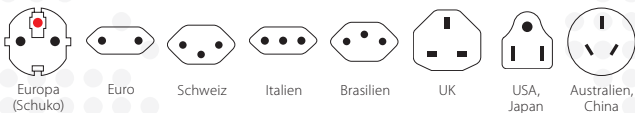

Kompatibilität (Eingang)