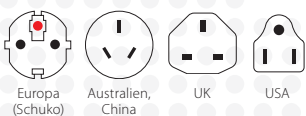

Kompatibilität (Ausgang)