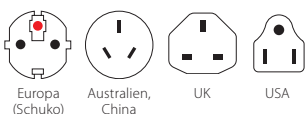

PRO Light USB (AC) – World

Der kompakte 3-polige Weltreiseadapter mit integriertem USB-Ladegerät (1 x USB C & 1 x USB)

Der PRO Light USB (AC) - World sorgt für einfachen und sicheren Anschluss 2- und 3-poliger Geräte aus aller Welt in über 100 Destinationen. Die verfügbare Leistung von bis zu 1750 W macht den Adapter einzigartig in der Anwendung auch mit leistungsstarken Geräten wie Laptop und Reiseföhn. Zudem bietet der integrierte duale USB-Anschluss ausreichend Energie, um zeitgleich zwei USB-Geräte (1 x USB C & 1 x herkömmliches USB Gerät) bequem aufzuladen, auch wenn zusätzlich ein weiteres Gerät über den Adapter angeschlossen ist.

Geeignet für

Kompatibilität (Eingang)

Kompatibilität (Ausgang)

Verpackung (Retail)

Produktkategorie

- Weltreiseadapter: PRO Light USB Serie

Technische Spezifikationen

- Designed in Switzerland
- Geeignet für geerdete und ungeerdete Geräte (2- & 3-Pol)
- Steckdoseneingang für: Schweiz, Italien, Brasilien, UK, USA/Japan, Australien/China, Europa (Schuko & 2-Pol Euro)
- Ausgangsstecker: USA, UK, Australien/China, Europa (Schuko)
- Eingangsspannung: 100 V – 250 V
- Max. Last: 7 A
- Leistung: z.B. bei 100 V – 700 W / 250 V – 1750 W
- Integrierte Sicherung: T 7 A
- 1 x Typ-C USB Output: 5 V DC / max. 3 A (max. 15 W)
- 1 x Typ-A USB Output: 5 V DC / max. 2.4 A
- Kein Spannungswandler