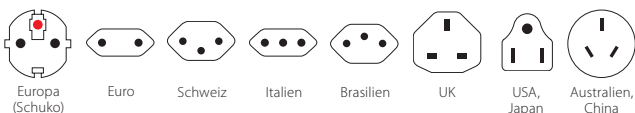

PRO Light USB (AC) – World

Der kompakte 3-polige Weltreiseadapter mit integriertem USB-Ladegerät (1 x USB C & 1 x USB)

Der PRO Light USB (AC) - World sorgt für einfachen und sicheren Anschluss 2- und 3-poliger Geräte aus aller Welt in über 100 Destinationen. Die verfügbare Leistung von bis zu 1750 W macht den Adapter einzigartig in der Anwendung auch mit leistungsstarken Geräten wie Laptop und Reiseföhn. Zudem bietet der integrierte duale USB-Anschluss ausreichend Energie, um zeitgleich zwei USB-Geräte (1 x USB C & 1 x herkömmliches USB Gerät) bequem aufzuladen, auch wenn zusätzlich ein weiteres Gerät über den Adapter angeschlossen ist.

Geeignet für

Kompatibilität (Eingang)

Kompatibilität (Ausgang)

Verpackung (Retail)

Produktkategorie

- Weltreiseadapter: PRO Light USB Serie

Technische Spezifikationen

- Designed in Switzerland
- Geeignet für geerdete und ungeerdete Geräte (2- & 3-Pol)
- Steckdoseneingang für: Schweiz, Italien, Brasilien, UK, USA/Japan, Australien/China, Europa (Schuko & 2-Pol Euro)
- Ausgangsstecker: USA, UK, Australien/China, Europa (Schuko)
- Eingangsspannung: 100 V – 250 V
- Max. Last: 7 A
- Leistung: z.B. bei 100 V – 700 W / 250 V – 1750 W
- Integrierte Sicherung: T 7 A
- 1 x Typ-C USB Output: 5 V DC / max. 3 A (max. 15 W)
- 1 x Typ-A USB Output: 5 V DC / max. 2.4 A
- Kein Spannungswandler