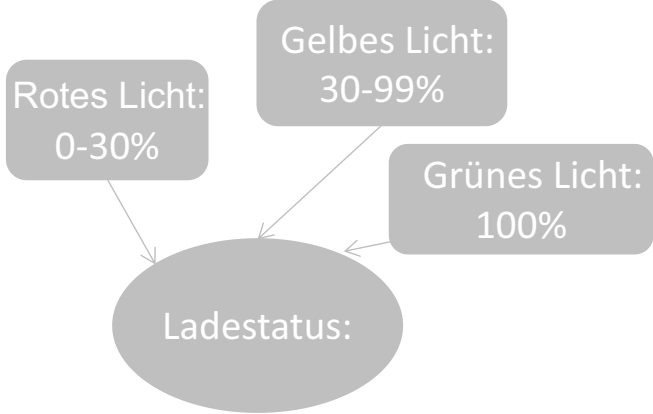

Knopfbedienung
1, 3 Sekunden gedrückt halten zum Ausschalten
2, Kurzes drücken für die Programm auswahl

Spezifikationen Z03B (Rechargeable Type)

Akku	Double 18650 lithium battery
Kapazität	7.4V 2600mAh
Volt	12V/24V
Strom	12V: 700mA / 24V: 350mA
Ladezeit	circa 3.5 Stundens
Aktive Zeit	circa 5 Stunden
Ladestecker	DC5.5/2.1
Indicator	Bi-color LED