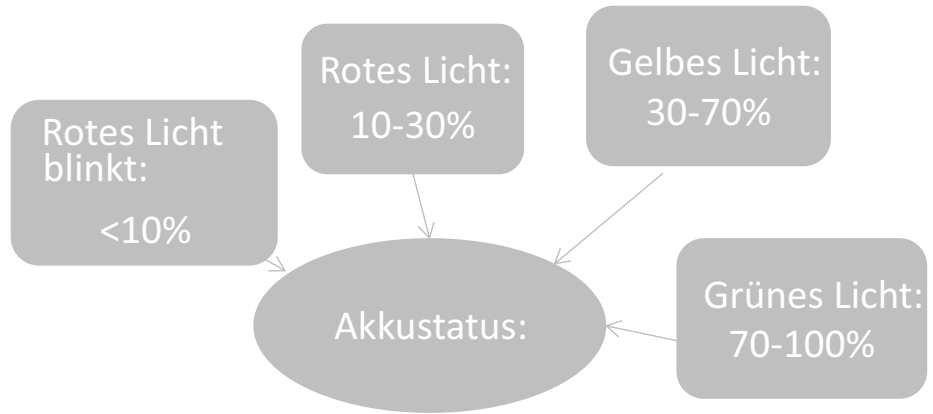

Knopfbedienung
1, 3 Sekunden gedrückt halten zum Ausschalten
2, Kurzes drücken für die Programm auswahl

Spezifikationen Z03B (Rechargeable Type)

Akku	Double 18650 lithium battery
Kapazität	7.4V 2600mAh
Volt	12V/24V
Strom	12V: 700mA / 24V: 350mA
Ladezeit	circa 3.5 Stundens
Aktive Zeit	circa 5 Stunden
Ladestecker	DC5.5/2.1
Indicator	Bi-color LED