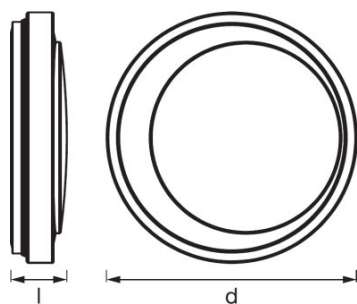

Lichttechnische Daten

Ausstrahlungswinkel	110 °
----------------------------	-------

Abmessungen & Gewicht

Produktgewicht	801,00 g
Höhe	85,0 mm
Durchmesser	380,0 mm

Farben & Materialien

Produktfarbe	Schwarz
Gehäusematerial	Polymethylmethacrylat (PMMA)
Material Abdeckung	Acrylglas (PMMA)
Gehäusefarbe	Schwarz