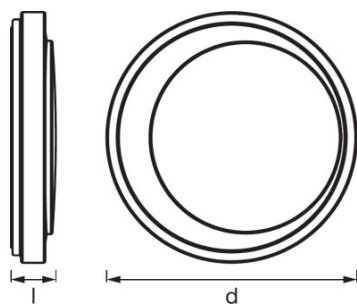

Lichttechnische Daten

Ausstrahlungswinkel	110 °
----------------------------	-------

Abmessungen & Gewicht

Produktgewicht	1309,00 g
Höhe	86,0 mm
Durchmesser	480,0 mm

Farben & Materialien

Produktfarbe	Schwarz
Gehäusematerial	Polymethylmethacrylat (PMMA)
Material Abdeckung	Acrylglas (PMMA)
Gehäusefarbe	Schwarz