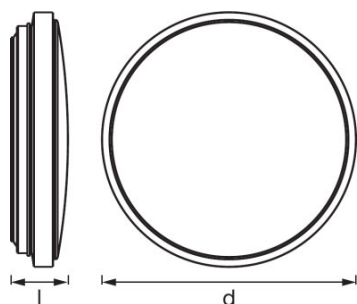

Lichttechnische Daten

Ausstrahlungswinkel	120 °
----------------------------	-------

Daten des Leuchtensors

Art des Sensors	Licht / Bewegung
Sensortechnik	Microwave
Erfassungsbereich des Bewegungssensors	2...6 m
Erfassungsschwelle des Tageslichtsensors	2...50 lx
Sensor-gesteuerte Schaltzeit	5 s...30 min

Abmessungen & Gewicht

Durchmesser	335,0 mm
Höhe	75,0 mm
Produktgewicht	593,00 g

Farben & Materialien

Gehäusematerial	Stahl
Produktfarbe	Weiß
Gehäusefarbe	Weiß
Material Abdeckung	Polymethylmethacrylat (PMMA)