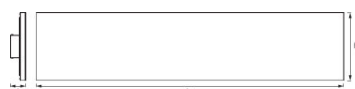

Lichttechnische Daten

<b>Ausstrahlungswinkel</b>	110 °
----------------------------	-------

Abmessungen & Gewicht

<b>Länge</b>	1200 mm
<b>Breite</b>	300,0 mm
<b>Höhe</b>	68,5 mm
<b>Produktgewicht</b>	4100,00 g