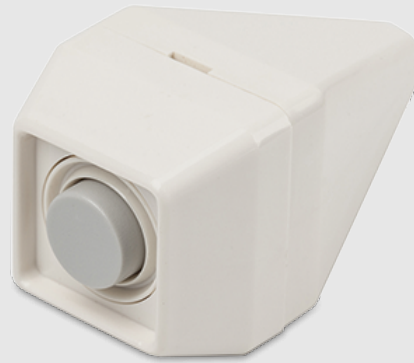

## Datenblatt D647

Versenkter Knopf  
Universelle Verwendungsmöglichkeit  
Mit Zugentlastung  
Anschluss nur an Schutzkleinspannung  
Abmessungen: 32 x 32 x 58 mm

### Packungsinhalt:

1 x Classic Push Button,

### Classic Push Button

Farbe	Weiß
Wandmontage	Ja
Spannungsversorgung	Spannungsversorgung : /powerspec-4
Maße (mm) / Gewicht (g)	32 (h) x 32 (b) x 58 (t) / 33 (g)
Befestigungen	Ja
Lit	Nein