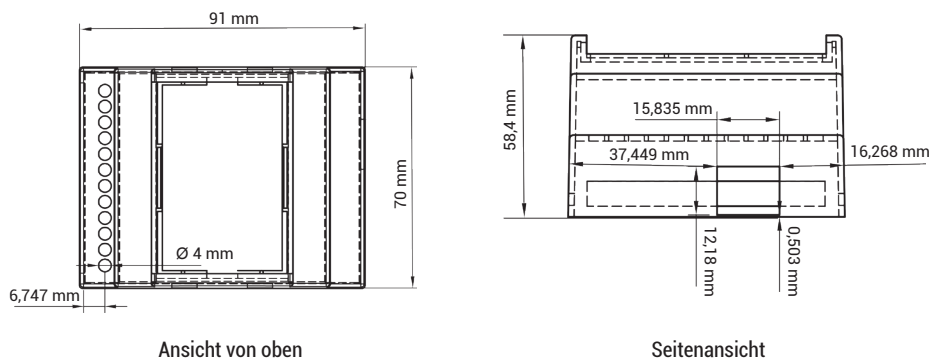

Schwarz

Holzoptik

Hinweis: Weitere Ausführungen, Farben, Gravuren etc. sind gegen Aufpreis auf Anfrage möglich.

TECHNISCHE DATEN

System	
Außenstation	
Material	2 mm Edelstahl
Gehäuse	Kunststoff
Montageart	Unterputz
Namensschild	PMMA Kunststoff mit LED Beleuchtung und Touch
Video	WVGA 800x480
Nachtsicht	IR LEDs
Linse	120° horizontal und 120° vertikal
Breite	Stahlfront: 130 mm; Unterputzgehäuse: 116 mm
Höhe	Stahlfront: 270 mm; Unterputzgehäuse: 239 mm
Tiefe	40mm
Innenstation	
Material	Glas
Gehäuse	Kunststoff
Montageart	Aufputz
Display	7 Zoll mit LED-Hinterleuchtung, Auflösung WVGA 800x480
Tastatur	Touch
Breite	Frontglas 220 mm; Rückgehäuse 210 mm
Höhe	Frontglas 160 mm; Rückgehäuse 150 mm
Tiefe	27 mm inklusive Gehäuse
Stromversorgung	Über PoE Switch, PoE 802.3at Type 2 (PoE+) oder neuer (25,5 W oder höher)
Anschlüsse Außenstation	1xRJ45
Anschlüsse Innenstation	1xRJ45, 1x Steckklemme für externen Gong, 1x Steckklemme für Etagen Klingel
Anschlüsse Zentraleinheit	1xRJ45, 1x Ausgang für Türöffner, 1x Ausgang für Licht, 1x Ausgang für Toröffner, 1x Eingang für externen Türöffner-Taster
Schutzklasse	Außenstation IP65
Zulassungen	CE, FCC, RoHS
III In View App für Android und i-OS	
Anforderungen	Mobile Geräte mit neuestem i-OS und Android, High Speed Internet , DSL, Kabel oder Glasfaser, sehr guter WiFi-Empfang am Montageort der Innenstation muss gegeben sein, sehr guter WiFi-Empfang am Montageort der Innenstation muss gegeben sein wenn die Innenstation mit dem C@tapult WiFi-Modul verwendet wird
C@tapult WiFi-Modul	
Ausführung	Steckplatine
Montageart	Steckvorrichtung für Innenstation
Wi-Fi	IEEE 802.11 b/g/n 20MHz (1x1) WiFi plus Bluetooth 5 Low Energy Module
Frequenzband	2.412–2.472 MHz
Zulassungen WiFi-Modul	CE, FCC, Bluetooth5, zertifiziert in 75 Ländern

TECHNISCHE ZEICHNUNGEN / ABMESSUNGEN

Außenstation

Innenstation

Zentraleinheit

KONTAKT