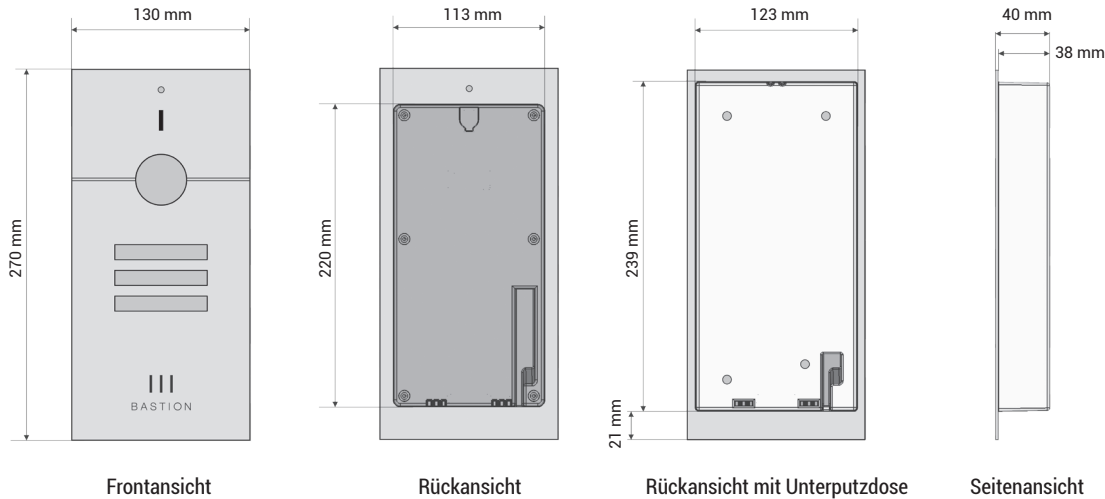

Schwarz

Holzoptik

Hinweis: Weitere Ausführungen, Farben, Gravuren etc. sind gegen Aufpreis auf Anfrage möglich.

TECHNISCHE DATEN

System	
Außenstation	
Material	2 mm Edelstahl
Gehäuse	Kunststoff
Montageart	Unterputz
Namensschild	PMMA Kunststoff mit LED Beleuchtung und Touch
Video	WVGA 800x480
Nachtsicht	IR LEDs
Linse	120° horizontal und 120° vertikal
Breite	Stahlfront: 130 mm; Unterputzgehäuse: 116 mm
Höhe	Stahlfront: 270 mm; Unterputzgehäuse: 239 mm
Tiefe	40mm
Innenstation	
Material	Glas
Gehäuse	Kunststoff
Montageart	Aufputz
Display	7 Zoll mit LED-Hinterleuchtung, Auflösung WVGA 800x480
Tastatur	Touch
Breite	Frontglas 220 mm; Rückgehäuse 210 mm
Höhe	Frontglas 160 mm; Rückgehäuse 150 mm
Tiefe	27 mm inklusive Gehäuse
Stromversorgung	Über PoE Switch, PoE 802.3at Type 2 (PoE+) oder neuer (25,5 W oder höher)
Anschlüsse Außenstation	1xRJ45
Anschlüsse Innenstation	1xRJ45, 1x Steckklemme für externen Gong, 1x Steckklemme für Etagen Klingel
Anschlüsse Zentraleinheit	1xRJ45, 1x Ausgang für Türöffner, 1x Ausgang für Licht, 1x Ausgang für Toröffner, 1x Eingang für externen Türöffner-Taster
Schutzklasse	Außenstation IP65
Zulassungen	CE, FCC, RoHS
III In View App für Android und i-OS	
Anforderungen	Mobile Geräte mit neuestem i-OS und Android, High Speed Internet , DSL, Kabel oder Glasfaser, sehr guter WiFi-Empfang am Montageort der Innenstation muss gegeben sein, sehr guter WiFi-Empfang am Montageort der Innenstation muss gegeben sein wenn die Innenstation mit dem C@tapult WiFi-Modul verwendet wird
C@tapult WiFi-Modul	
Ausführung	Steckplatine
Montageart	Steckvorrichtung für Innenstation
Wi-Fi	IEEE 802.11 b/g/n 20MHz (1x1) WiFi plus Bluetooth 5 Low Energy Module
Frequenzband	2.412–2.472 MHz
Zulassungen WiFi-Modul	CE, FCC, Bluetooth5, zertifiziert in 75 Ländern

TECHNISCHE ZEICHNUNGEN / ABMESSUNGEN

Außenstation

Innenstation

Zentraleinheit

KONTAKT