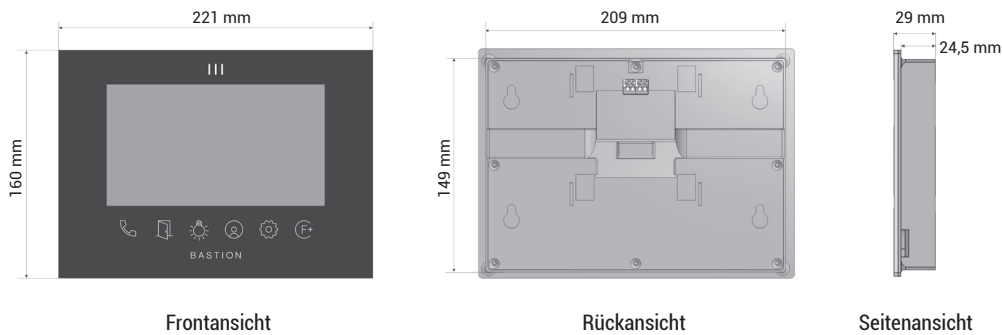

Schwarz

Holzoptik

Hinweis: Weitere Ausführungen, Farben, Gravuren etc. sind gegen Aufpreis auf Anfrage möglich.

TECHNISCHE DATEN

System	
Außenstation	
Material	2 mm Edelstahl
Gehäuse	Kunststoff
Montageart	Unterputz
Namensschild	PMMA Kunststoff mit LED Beleuchtung und Touch
Video	WVGA 800x480
Nachtsicht	IR LEDs
Linse	120° horizontal und 120° vertikal
Breite	Stahlfront: 130 mm; Unterputzgehäuse: 116 mm
Höhe	Stahlfront: 270 mm; Unterputzgehäuse: 239 mm
Tiefe	40mm
Innenstation	
Material	Glas
Gehäuse	Kunststoff
Montageart	Aufputz
Display	7 Zoll mit LED-Hinterleuchtung, Auflösung WVGA 800x480
Tastatur	Touch
Breite	Frontglas 220 mm; Rückgehäuse 210 mm
Höhe	Frontglas 160 mm; Rückgehäuse 150 mm
Tiefe	27 mm inklusive Gehäuse
Stromversorgung	Über PoE Switch, PoE 802.3at Type 2 (PoE+) oder neuer (25,5 W oder höher)
Anschlüsse Außenstation	1xRJ45
Anschlüsse Innenstation	1xRJ45, 1x Steckklemme für externen Gong, 1x Steckklemme für Etagen Klingel
Anschlüsse Zentraleinheit	1xRJ45, 1x Ausgang für Türöffner, 1x Ausgang für Licht, 1x Ausgang für Toröffner, 1x Eingang für externen Türöffner-Taster
Schutzklasse	Außenstation IP65
Zulassungen	CE, FCC, RoHS
III In View App für Android und i-OS	
Anforderungen	Mobile Geräte mit neuestem i-OS und Android, High Speed Internet , DSL, Kabel oder Glasfaser, sehr guter WiFi-Empfang am Montageort der Innenstation muss gegeben sein, sehr guter WiFi-Empfang am Montageort der Innenstation muss gegeben sein wenn die Innenstation mit dem C@tapult WiFi-Modul verwendet wird
C@tapult WiFi-Modul	
Ausführung	Steckplatine
Montageart	Steckvorrichtung für Innenstation
Wi-Fi	IEEE 802.11 b/g/n 20MHz (1x1) WiFi plus Bluetooth 5 Low Energy Module
Frequenzband	2.412–2.472 MHz
Zulassungen WiFi-Modul	CE, FCC, Bluetooth5, zertifiziert in 75 Ländern

TECHNISCHE ZEICHNUNGEN / ABMESSUNGEN

Außenstation

Innenstation

Zentraleinheit

KONTAKT