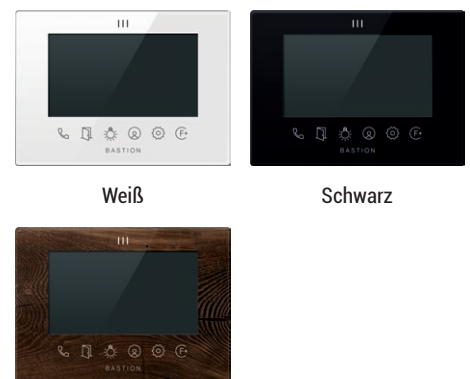

Produkt	Anschluss für externen Gong	Anschluss für externen Türöffner-Taster	Anschluss für Etagenklingel	Erweiterbar – JA	
				Innenstationen	Außenstationen
Bastion UN	Ja	Ja	Ja	plus 2	plus 10
Bastion UNLIMITED	Ja	Ja	Ja	plus 2	plus 10
Bastion DOS	Ja	Ja	Ja	plus 4	plus 10
Bastion DREI	Ja	Ja	Ja	plus 6	plus 10

PRODUKTVARIANTEN

Außenstation

Edelstahl gebürstet

Anthrazit

Schwarz

Weiß

Innenstation

Weiß