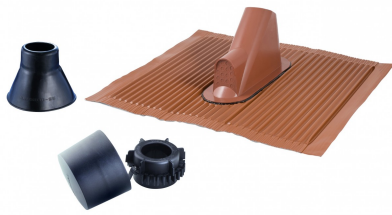

Artikel-Nr.: 20410026

Besondere Ausstattungsmerkmale:

Zubehör-Set zur Montage der Dachsparrenhalter ZAS 40 und ZAS 41 (auch für andere Masten mit 48-mm-Ø geeignet)

Hersteller: Kathrein

ZTS 41ro

Produktinformationen "ZTS 41ro"

Dachsparrenhalter-Montage-Set - Farbe: rot - bestehend aus: Abdeckkragen, Alu-Abdeckblech, Mastkappe ZTC 08

Typ:	ZTS 41ro
Bestell-Nr.:	20410026
Farbe Dachabdeckblech:	Ziegelrot
Passend für Mastdurchmesser:	48 mm
Verpackungseinheit/Gewicht:	1/1,8 St./kg