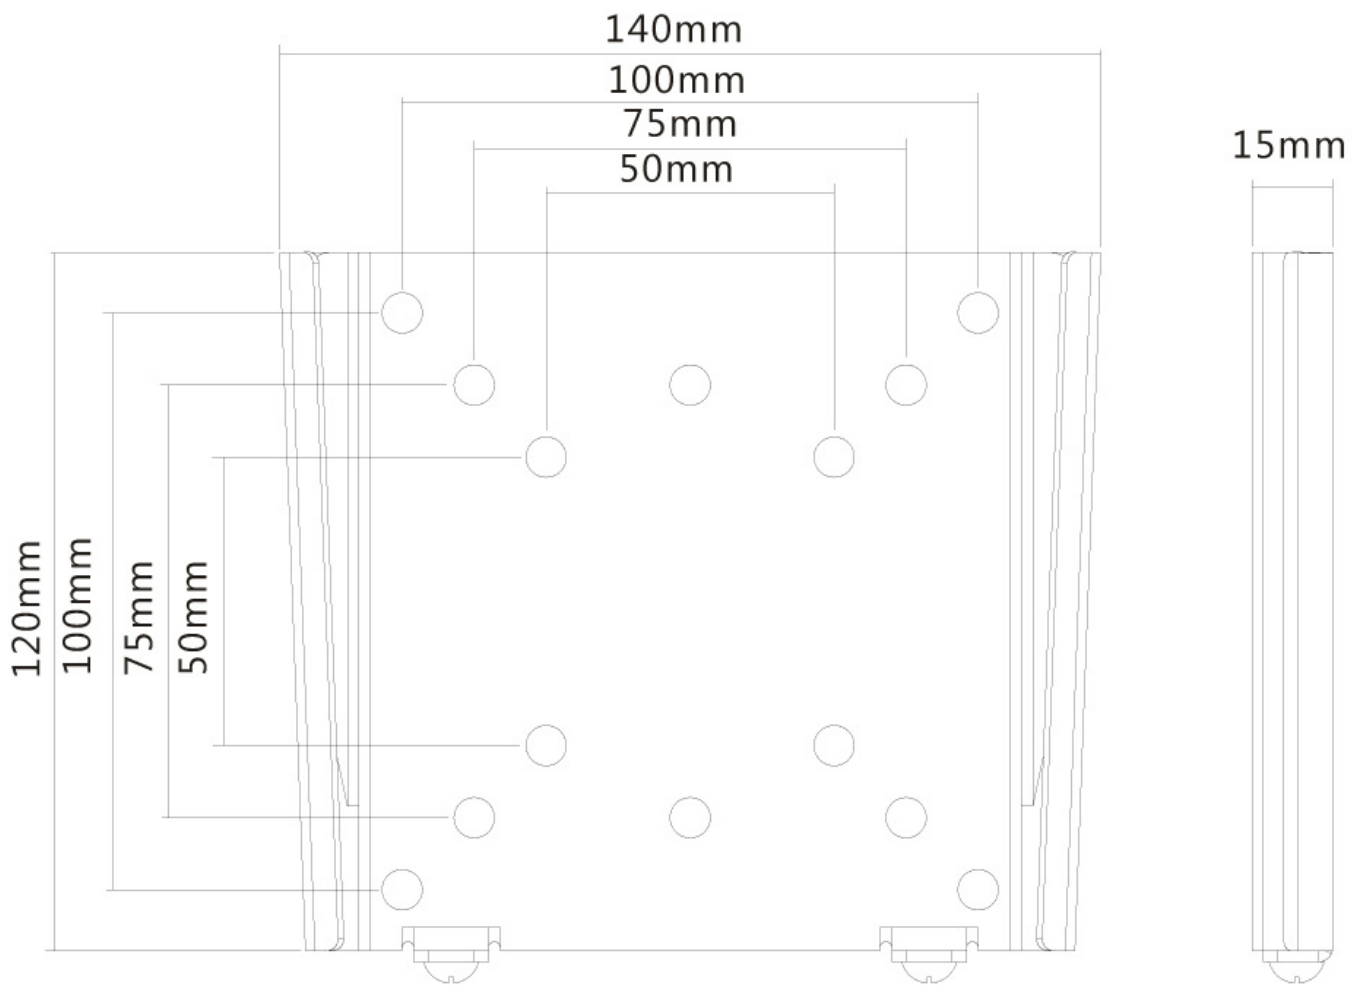

FPMA-W25BLACK

NEOMOUNTS TV/MONITOR-WANDHALTERUNG

Neomounts