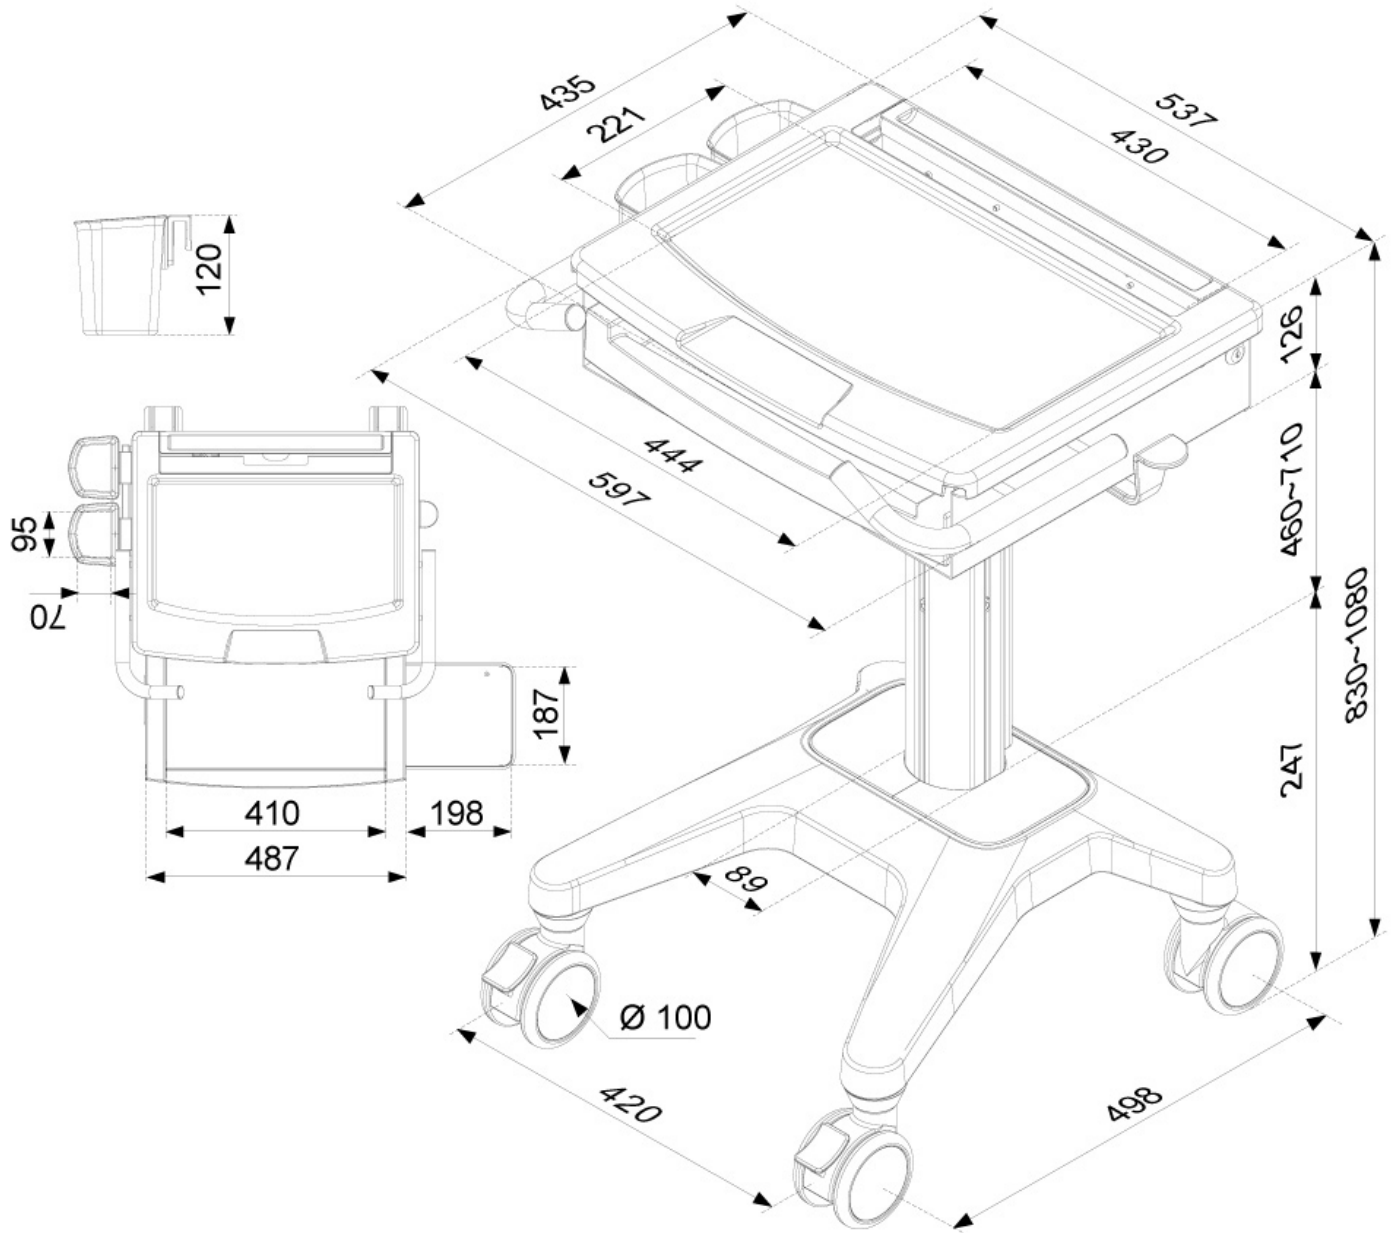

FUNKTIONALITÄT

Typ	Schwenken
Höhenverstellung	83-108 cm
Weiteneinstellung	60 cm
Tiefeneinstellung	44 cm
Schwenkbereich (Grad)	360°
Anpassungstyp	Gasfeder
Abschließbar	Abschließbar - Schloss inklusive

INFORMATIONEN

Farbe	Weiß
Hauptmaterial	Aluminium
Garantie	5 Jahre
EAN code	8717371446550

*Bitte beachten: Die angegebenen Zollgrößen sind nur ein Anhaltspunkt, kombiniert mit dem Gewicht und den VESA-Größen. Das maximale Gewicht und die VESA-Größe sind absolute Beschränkungen für die Produkte und sollten nicht überschritten werden.

MED-M200

NEOMOUNTS MOBILER LAPTOP-WAGEN

Neomounts

Measuring unit: mm