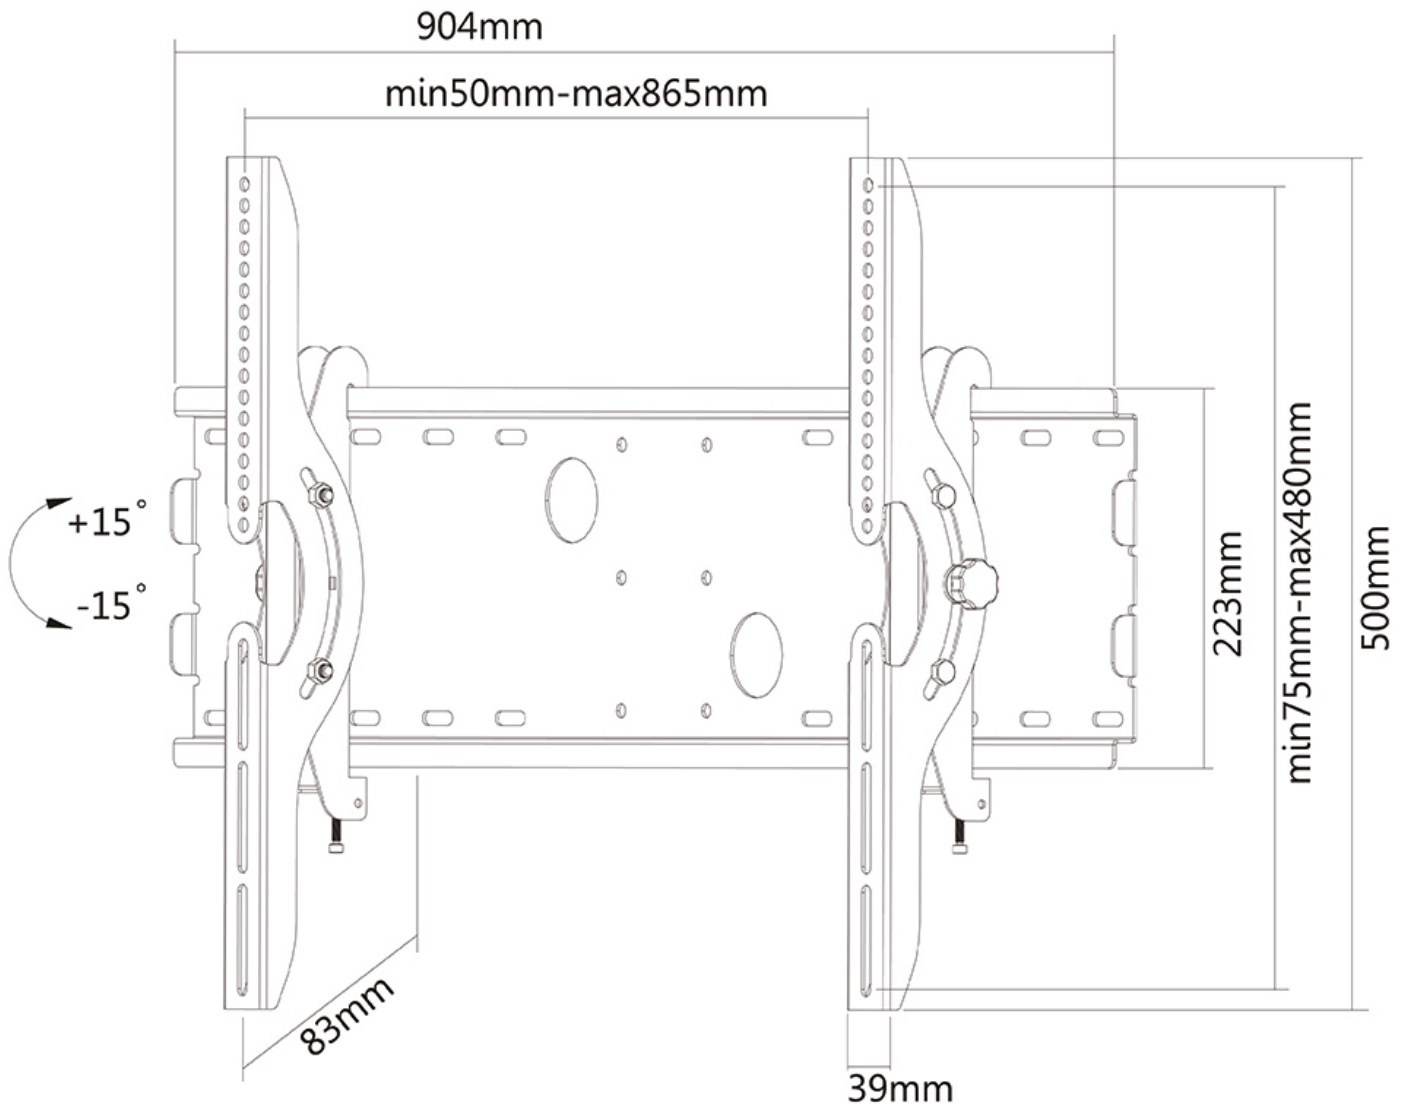

PLASMA-W200BLACK NEOMOUNTS MONITOR-WANDHALTERUNG

Neomounts