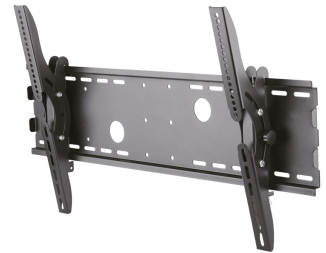

PLASMA-W200BLACK NEOMOUNTS MONITOR-WANDHALTERUNG

TECHNISCHE DATEN

ALLGEMEIN

Min. Bildschirmgröße*	37 inch
Max. Bildschirmgröße*	85 inch
Max. Gewicht	100 kg (pro Bildschirm)
Bildschirme	1
VESA-Minimum	200x200 mm
VESA-Maximum	865x480 mm
Abstand zur Wand	8,3 cm

FUNKTIONALITÄT

Typ	Neigen
Neigung (Grad)	30°
Anpassungstyp	Keine
Abschließbar	Abschließbar - Vorhängeschloss nicht enthalten

INFORMATIONEN

Farbe	Schwarz
Hauptmaterial	Stahl
Garantie	5 Jahre
EAN code	8717371446826

Neomounts

Neomounts

Neomounts PLASMA-W200BLACK ist ein neigbare Wandhalter für Flachbild-Fernseher bis 85" (216 cm).

Neomounts Wandhalterung, Modell PLASMA-W200BLACK ist eine 30° neigbare Wandhalterung für Flachbildschirme und Flachbild-Fernseher bis 85" (216 cm). Diese Halterung ist eine gute Wahl, wenn Sie die ultimative Flexibilität beim Fernsehen mit Flachbildschirm haben wollen. Neomounts Neigungstechnologie (30°) ermöglicht die Änderung auf jeden Betrachtungswinkel, um vollumfänglich die Möglichkeiten des Flachbildschirms zu nutzen. Die Tiefe dieser Halterung ist 70 mm. Neomounts PLASMA-W200BLACK eignet sich für Bildschirme bis 85" (216 cm). Die Tragfähigkeit dieses Produkt ist geeignet für einen 100 kg Bildschirm. Die Wandhalterung ist geeignet für Bildschirme mit VESA 200x200 bis 865x480 mm Lochmuster. Verschiedene andere Lochmuster können, unter Verwendung von Neomounts VESA-Adapterplatten, abgedeckt werden. Erstellen Sie ein sauberes Ambiente für Ihren Flachbildfernseher im Wohnzimmer, Schlafzimmer oder Heimkino. Das benötigte Befestigungsmaterial ist im Lieferumfang enthalten..