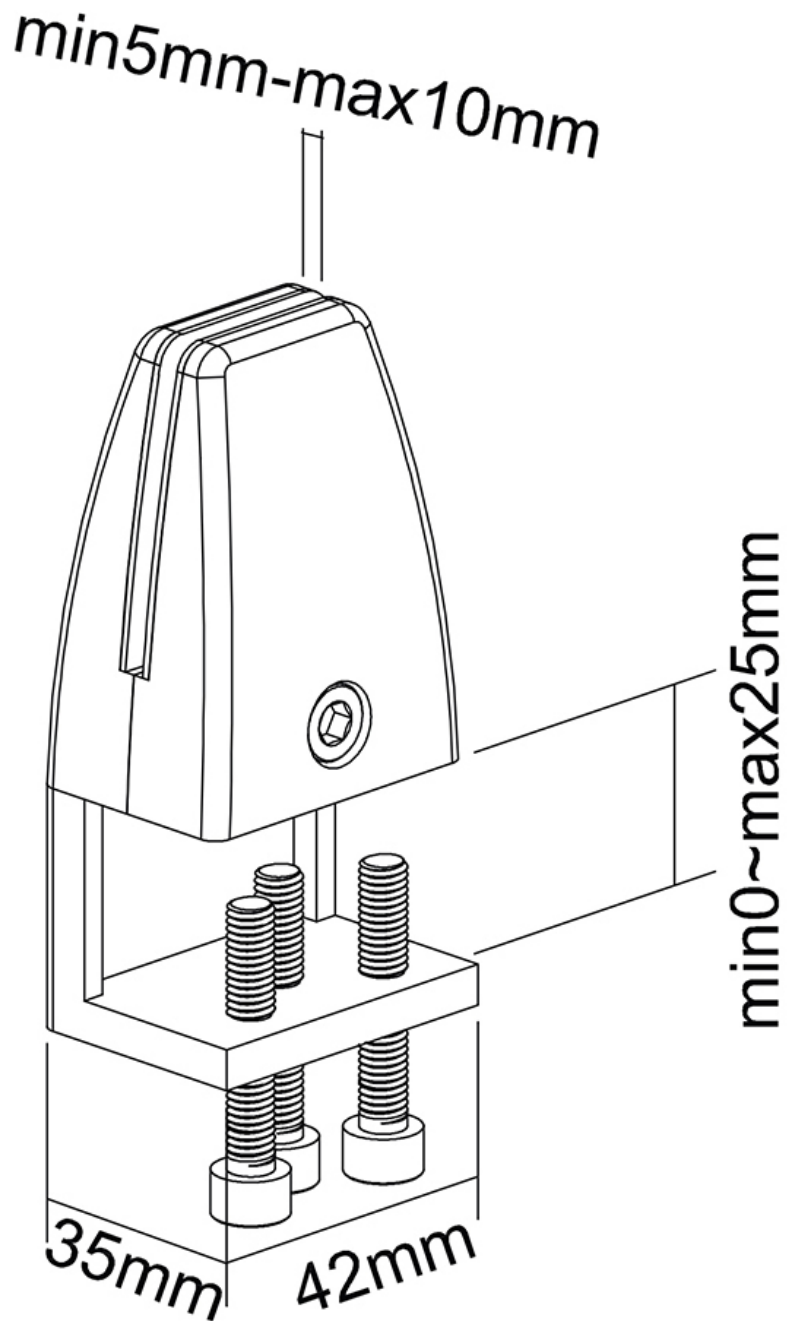

NS-CLMP25WHITE

NEOMOUNTS KLEMMENSATZ FÜR

Neomounts