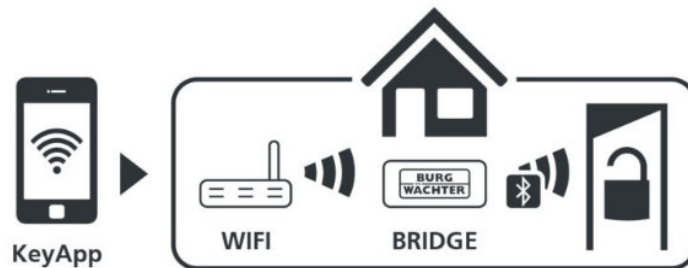

Datenblatt secuENTRY Bridge 5670

56280 ENTRY 5670 Bridge UVP 125,75 €

Mit der secuENTRY 5670 BRIDGE haben Sie die Möglichkeit secuENTRY Zylinder über eine Internetverbindung in Kombination mit der secuENTRY KeyApp* aus der Ferne zu administrieren. Dies beinhaltet die Übertragung von Konfigurationsfiles, Fernöffnung und die Erstellung von zeitlich limitierten Zutrittscodes.

<https://www.burg.biz/p/tuerschlosselektronik/secuentry-bridge-5670/>

- Ermöglicht die Fernöffnung von secuENTRY Schließzylindern per KeyApp
- Internetanbindung ist Voraussetzung: nach Einbindung ins heimische WLAN (2,4 GHz) sendet die BRIDGE ein verschlüsseltes Bluetooth-Signal zum secuENTRY Schließzylinder
- Familie, Freunde, Handwerker können Zutritt erhalten – auch bei Abwesenheit
- In Verbindung mit einem secuENTRY „**pro Zylinder**“ können auch zeitlich limitierte Codes für z. B. Ferienhäuser programmiert werden
- Fernprogrammierung über die KeyApp in Kombination mit der secuENTRY Software Light bzw. Pro
- Benachrichtigung bei niedrigem Batteriestand des Schließzylinders
- Über die KeyApp kombinierbar mit der smarten Türsprechanlage Door eGuard Video Bell DG8500

Im Lieferumfang enthalten, 1 x Bridge, 1x USB C Kabel (2 Meter)

Steckernetzteil (5V/1A) ist im Lieferumfang nicht enthalt