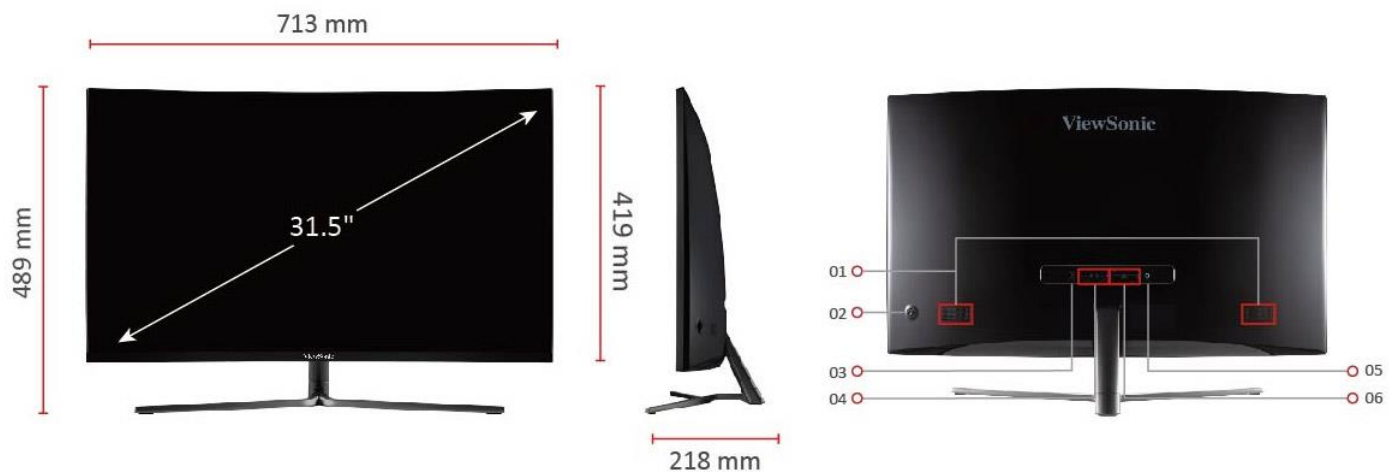

## Hauptmerkmale

Bildschirmdiagonale	80,01 cm / 31,5 Zoll / 16:9
Auflösung	2560 x 1440 @ 144Hz
Panel / Einblickwinkel	SuperClear® VA / 178°/178°
Konnektivität	2x DisplayPort, 2x HDMI
Besonderheit	1800R Curved 1MS MPRT, Feesync Flimmerfrei-Technologie Blaulichfilter

## Produktbeschreibung

Der 1800R curved ViewSonic VX3258-2KPC-MHD bietet mit seiner WQHD Auflösung ein beeindruckendes Bild mit atemberaubenden Details. Durch 88% NTSC-Farbraumabdeckung liefert der Monitor lebendige Farben und eine ausgewogene Bildqualität. Die Reaktionszeit von 1 ms und Low Input Lag gewährleisten eine beispiellose Bildschirmqualität und -geschwindigkeit. Die AMD FreeSync™ Technologie liefert ein flüssiges Spielerlebnis ohne Bildstottern und Ruckler. Die exklusiven ViewMode™ Presets von ViewSonic bieten eine optimierte Bildschirmleistung für verschiedene Home Entertainment-Anwendungen wie das Ansehen von Filmen, das Bearbeiten oder das Abspielen von Videospielen. Zwei HDMI- und zwei DisplayPort-Eingänge bieten flexible Anschlussmöglichkeiten für den allgemeinen Gebrauch und die Unterhaltung.

## Abmessungen und Anschlüsse

**Abmessungen (inkl. Standfuß)** 713 x 489 x 218 mm

**Abmessungen (ohne Standfuß)** 713 x 419 x 79 mm

01 Lautsprecher  
02 Bedienelemente

03 Stromversorgung  
04 HDMI x2

05 Kopfhörer  
06 DisplayPort x2

### PRODUKTSPEZIFIKATIONEN

Modell	VX3258-2KPC-MHD
Bilddiagonale	80,01 cm / 31,5 Zoll / 16:9
Panel	SuperClear® VA
Panel Oberfläche	Non glare
Curved	1800R
Anzeigefläche (H/V)	698 x 392 mm
Native Auflösung	2560 x 1440 @ 144Hz
Reaktionszeit	1ms MPRT
Helligkeit	300 cd/m <sup>2</sup>
Kontrastverhältnis (nativ)	3000:1
Kontrastverhältnis (dyn.)	80M:1
Betrachtungswinkel (H/V)	178/178 (CR>10)
Betrachtungswinkel (H/V)	178/178 (CR>5)
Farben	16.7M