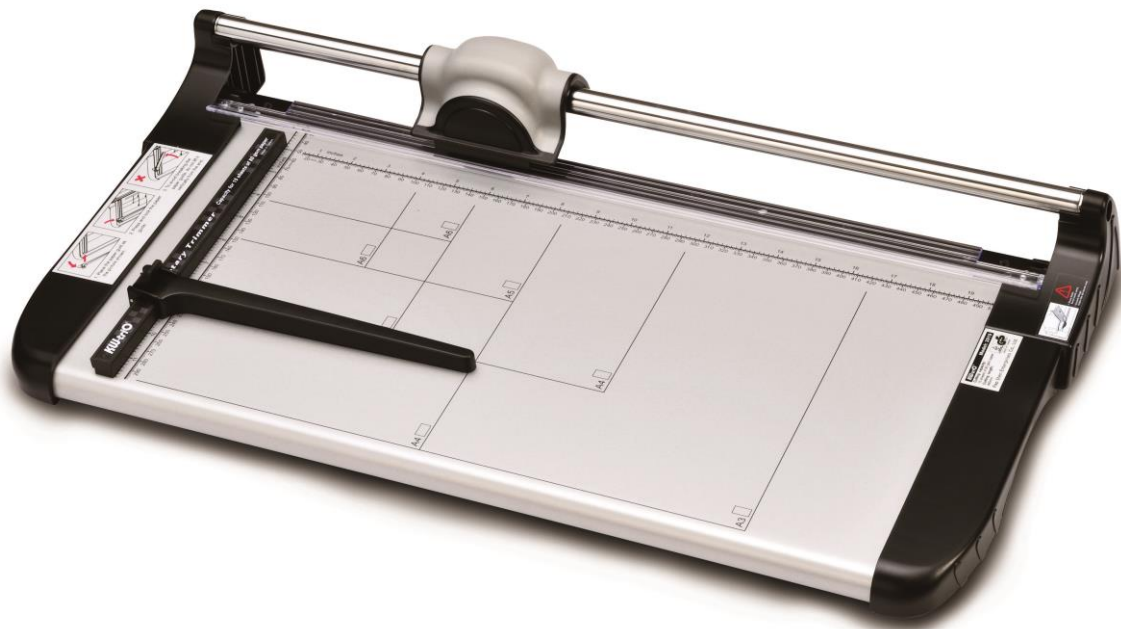

# Schneidemaschine TR 4815

- Rollenschneider A3
- Sicherheitsschneidekopf mit Rundmesser
- Zum Zuschneiden von Papier, Karten und Fotos
- Schnittleistung: Max. 15 Blätter, (80 g/m<sup>2</sup>)
- 480 mm Arbeitsbreite
- Solide Metallplatte als Papierauflage
- Größe der Arbeitsplatte: 300 x 500 mm
- GummifüÙe sorgen für eine sichere Benutzung
  
- Maße: 370 x 656 x 100 mm
- Gewicht: 4,04 kg
- Farbe: silber/schwarz