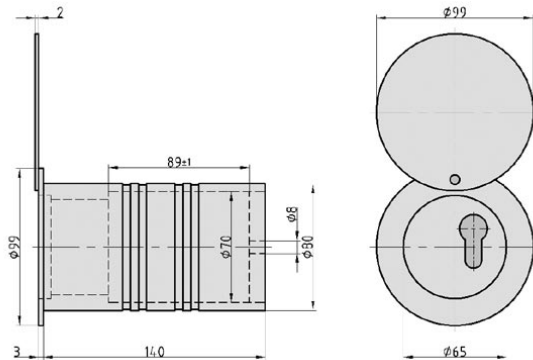

Technische Daten:

Ausführung:

Bestell-Nr.
2140-0005
Gewicht
1.645 g
Preisgruppe
52
EAN
 4 026434 115338

Konstantinstraße 387
41238 Mönchengladbach
Germany

Tel. +49 (0) 21 66 / 98 56-0
Fax +49 (0) 21 66 / 98 56-55

info@basi.eu
www.basi.eu

Alles in Sicherheit