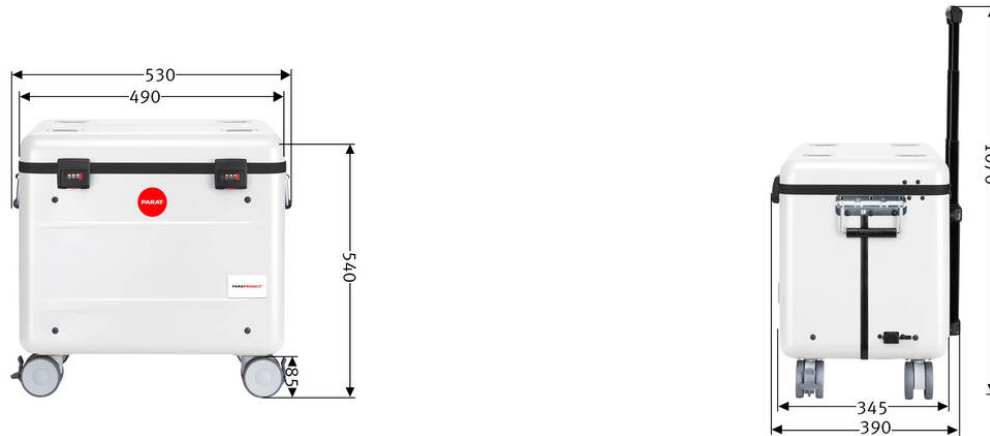

## Case i10, EDUCOVER®+/KidsCover

Charge , Sync , Transport , Aufbewahren

Bezeichnung	PARAPROJECT Case i10, EDUCOVER®+/KidsCover Charge&Sync, inkl. USB Lightning®-Kabel, weiß
Artikelnummer	208.617-170
GTIN / EAN	4006793002340
Einsatzgebiet	Bildung , Gesundheitswesen
Zertifikate	CE / REACH / RoHS
Angewandte Normen	DIN EN 60950-1 / DIN EN 55022 / DIN EN 55024
Lieferumfang	- 10x USB Daten- und Ladekabel auf Lightning Connector mit LED-Anzeige - 1x Geräteanschlusskabel, EU, Länge: 5 m - 1x Bedienungsanleitung für Zahlenschloss
Materialien	- Aluminium - Con-Pearl® - ABS-Kunststoff / PMMA
Transport	4x Leichtlaufräder (davon 2 mit Radfeststeller) / Teleskopauszug, 4-fach / beidseitige Tragegriffe
Außenmaße (BxTxH)	530 mm x 390 mm x 495 mm
Eigengewicht	6900 g
Transportmaße (BxTxH)	540 mm x 400 mm x 530 mm
Palettenmaße (BxTxH)	1200 mm x 800 mm x 1740 mm
Menge pro Europalette	12
Zolltarifnummer	85044082
Ursprungsland	RO
Ausstattung	- Kofferdeckel mit diversen Fächern und Taschen - Korpus mit Ladeinheit, 2x Stauraum für Tablets - Zusätzliche Lüftungsöffnungen im Deckel optimale Luftzirkulation - 10x Lightning Kabel mit LED Status Anzeige
Kompatible Geräte	Alle iPad ab der Generation 4, sowie alle iPad Mini
max. Geräteanzahl	10
Betriebssystem	iOS
Kabeltypen für Geräte	USB Daten- und Ladekabel auf Lightning Connector mit LED-Anzeige
Netzteil	zentrales Netzteil für gesamte Spannungsversorgung der Geräte
Ausgangsleistung je Port	5V / bis 2,4A / bis 12w
Optionales Zubehör	- KidsCover
Schließsystem	Zahlenschlösser
Anschlüsse	- Außen: zentrale Stromversorgung mit Schutzkappe - Innen: Hauptschalter am Charger

## Case i10, EDUCOVER®+/KidsCover

Charge , Sync , Transport , Aufbewahren

Stromdaten	- 100 - 240 V - max. 3,6 A - 50 / 60 Hz
Maße Fächer (BxTxH)	linkes Fach: Breite: 310mm, Tiefe: 210mm, Höhe: 320mm; rechtes Fach: Breite: 130mm, Tiefe: 240mm, Höhe: 320mm
Farbe	weiß