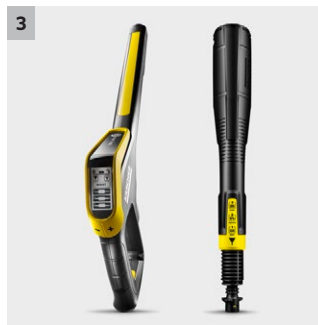

3

3 Smart Control-Pistole und 3-in-1-Multi Jet-Strahlrohr

- Pistole mit LCD-Display und Tasten zur Druck- oder Reinigungsmitteldosierung.
- Das drehbare 3-in-1 Multijet beinhaltet drei verschiedene Düsen für den einfachen Wechsel.