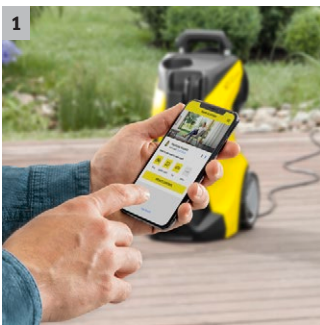

## K 5 Premium Smart Control Home

K 5 Premium Smart Control: Hochdruckreiniger mit Bluetooth, App-Unterstützung, Boost Mode für extra Power, G 180 Q Smart Control-Pistole, 3-in-1-Multi Jet, Schlauchtrommel. Inkl. Home Kit.