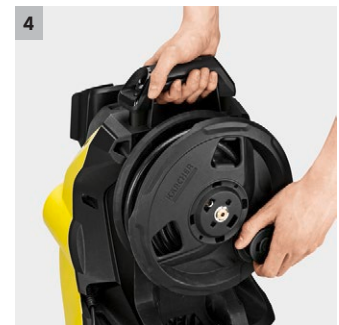

### 3 Smart Control-Pistole und 3-in-1-Multi Jet-Strahlrohr

- Pistole mit LCD-Display und Tasten zur Druck- oder Reinigungsmitteldosierung.
- Das drehbare 3-in-1 Multijet beinhaltet drei verschiedene Düsen für den einfachen Wechsel.