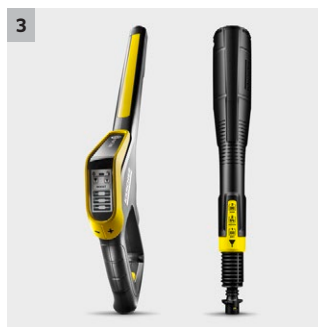

K 7 Premium Smart Control

K 7 Premium Smart Control: Hochdruckreiniger mit Bluetooth, Anwendungsberater-App, Boost Mode für extra Power, G 180 Q Smart Control-Pistole, 3-in-1-Multi Jet-Strahlrohr, Schlauchtrommel.

- Mit extra Power steigert der Boost Mode die Reinigungseffizienz und spart Zeit.
- Ermöglicht eine kraftvolle Spot-Reinigung bei hartnäckigen Verschmutzungen.

3

3 Smart Control-Pistole und 3-in-1-Multi Jet-Strahlrohr

- Pistole mit LCD-Display und Tasten zur Druck- oder Reinigungsmitteldosierung.
- Das drehbare 3-in-1 Multijet beinhaltet drei verschiedene Düsen für den einfachen Wechsel.

4

4 Schlauchtrommel für komfortable Handhabung

Ausstattung

Vario Power Jet	-	Wassergekühlter Motor	■
Multi Jet 3-in-1	■	bluetoothfähig	■
Dreckfräser	-		
HD-Schlauch	m	10	
Geräteseitiges Quick Connect	■		
Reinigungsmittelersatz über	Plug 'n' Clean-System		
Wasseransaugung	■		
Integrierter Wasserfilter	■		
Adapter Gartenschlauchanschluss A3/4"	■		
Hochdruckschlauch-Aufwicklung	■		
Teleskopgriff	■		