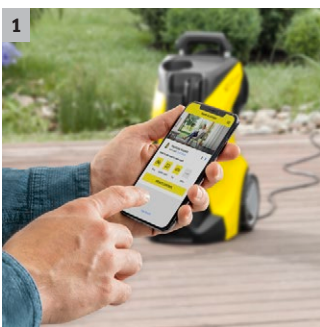

K 7 Premium Smart Control

K 7 Premium Smart Control: Hochdruckreiniger mit Bluetooth, Anwendungsberater-App, Boost Mode für extra Power, G 180 Q Smart Control-Pistole, 3-in-1-Multi Jet-Strahlrohr, Schlauchtrommel.

1

1 Bluetoothverbindung zur Home & Garden App

- Die Kärcher Home & Garden App macht Sie zum Reinigungsexperten.
- Nutzen Sie unser großes Kärcher Wissen für das perfekte Reinigungsergebnis.

2

2 Boost Mode für extra Power gegen den Schmutz

- Pistole mit LCD-Display und Tasten zur Druck- oder Reinigungsmitteldosierung.
- Das drehbare 3-in-1 Multijet beinhaltet drei verschiedene Düsen für den einfachen Wechsel.

4

4 Schlauchtrommel für komfortable Handhabung

Ausstattung

Vario Power Jet	-	Wassergekühlter Motor	■
Multi Jet 3-in-1	■	bluetoothfähig	■
Dreckfräser	-		
HD-Schlauch	m	10	
Geräteseitiges Quick Connect	■		
Reinigungsmittelersatz über	Plug 'n' Clean-System		
Wasseransaugung	■		
Integrierter Wasserfilter	■		
Adapter Gartenschlauchanschluss A3/4"	■		
Hochdruckschlauch-Aufwicklung	■		
Teleskopgriff	■		