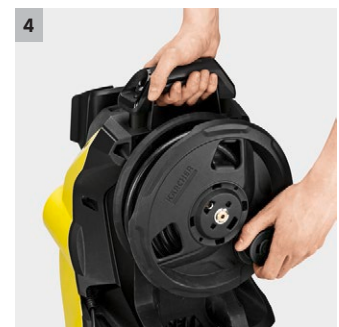

K 7 Premium Smart Control

K 7 Premium Smart Control: Hochdruckreiniger mit Bluetooth, Anwendungsberater-App, Boost Mode für extra Power, G 180 Q Smart Control-Pistole, 3-in-1-Multi Jet-Strahlrohr, Schlauchtrommel.

- Mit extra Power steigert der Boost Mode die Reinigungseffizienz und spart Zeit.
- Ermöglicht eine kraftvolle Spot-Reinigung bei hartnäckigen Verschmutzungen.

3

3 Smart Control-Pistole und 3-in-1-Multi Jet-Strahlrohr

- Pistole mit LCD-Display und Tasten zur Druck- oder Reinigungsmitteldosierung.
- Das drehbare 3-in-1 Multijet beinhaltet drei verschiedene Düsen für den einfachen Wechsel.

4

4 Schlauchtrommel für komfortable Handhabung

- Der Hochdruckschlauch ist optimal geschützt und platzsparend verstaut.
- Bequemes Arbeiten: Jederzeit griffbereiter Schlauch durch leichtes Auf- und Abrollen.

K 7 Premium Smart Control

- Höchste Standfestigkeit durch tiefen Schwerpunkt, Schlauchführung und verlängerten Standfuß
- Besonders leistungsfähiger wassergekühlter Motor