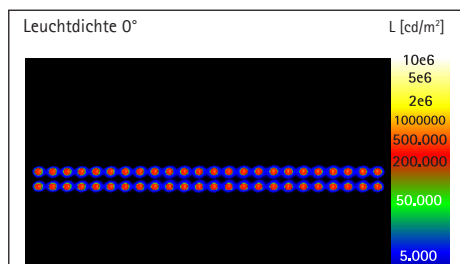

LED-Standleuchte MAULsirius colour vario sensor, dimmbar

- Hochwertige Aluminium-Designleuchte mit modernem Lichtmanagement
- Konstantlichtregelung durch Bewegungs- und Tageslichtsensor
- Farbtemperatur und Beleuchtungsstärke stufenlos einstellbar z. B. nach Tageszeit
- Dimmer stufenlos einstellbar je nach individuellen Bedürfnissen
- Augen schonend: Optimale Entblendung auf UGR <6 für ermüdungsfreies Sehen
- Getrennt steuern: Direktes Licht für Arbeitsfläche und indirektes für Raumbeleuchtung, Abstrahlung nach oben 70 % und nach unten 30 %
- GS-Zeichen, Technisches Sicherheitskonzept Made by MAUL