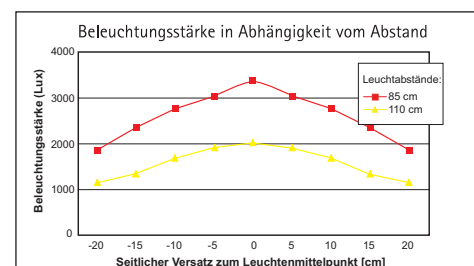

LED-Standleuchte MAULsirius colour vario sensor, dimmbar

- Hochwertige Aluminium-Designleuchte mit modernem Lichtmanagement
- Konstantlichtregelung durch Bewegungs- und Tageslichtsensor
- Farbtemperatur und Beleuchtungsstärke stufenlos einstellbar z. B. nach Tageszeit
- Dimmer stufenlos einstellbar je nach individuellen Bedürfnissen
- Augen schonend: Optimale Entblendung auf UGR <6 für ermüdungsfreies Sehen
- Getrennt steuern: Direktes Licht für Arbeitsfläche und indirektes für Raumbeleuchtung, Abstrahlung nach oben 70 % und nach unten 30 %
- GS-Zeichen, Technisches Sicherheitskonzept Made by MAUL