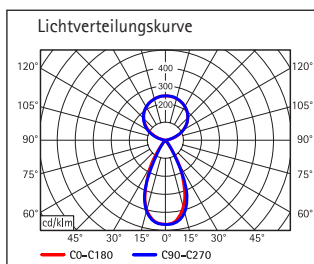

LED-Standleuchte MAULsirius colour vario sensor, dimmbar

- Hochwertige Aluminium-Designleuchte mit modernem Lichtmanagement
- Konstantlichtregelung durch Bewegungs- und Tageslichtsensor
- Farbtemperatur und Beleuchtungsstärke stufenlos einstellbar z. B. nach Tageszeit
- Dimmer stufenlos einstellbar je nach individuellen Bedürfnissen
- Augen schonend: Optimale Entblendung auf UGR <6 für ermüdungsfreies Sehen
- Getrennt steuern: Direktes Licht für Arbeitsfläche und indirektes für Raumbeleuchtung, Abstrahlung nach oben 70 % und nach unten 30 %
- GS-Zeichen, Technisches Sicherheitskonzept Made by MAUL