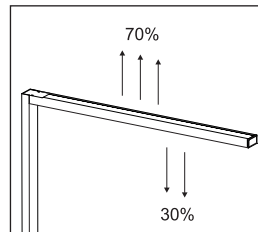

LED-Standleuchte MAULsirius colour vario sensor, dimmbar

- Hochwertige Aluminium-Designleuchte mit modernem Lichtmanagement
- Konstantlichtregelung durch Bewegungs- und Tageslichtsensor
- Farbtemperatur und Beleuchtungsstärke stufenlos einstellbar z. B. nach Tageszeit
- Dimmer stufenlos einstellbar je nach individuellen Bedürfnissen
- Augen schonend: Optimale Entblendung auf UGR <6 für ermüdungsfreies Sehen
- Getrennt steuern: Direktes Licht für Arbeitsfläche und indirektes für Raumbeleuchtung, Abstrahlung nach oben 70 % und nach unten 30 %
- GS-Zeichen, Technisches Sicherheitskonzept Made by MAUL