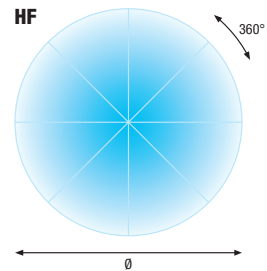

optional
E-No 924 313 100

REICHWEITE

H	Ø*	Ø*
2,0m	5 m / 6 m (HF)	40 m / 12 m (HF)
2,5m	6 m / 6 m (HF)	40 m / 12 m (HF)
3,0m	7 m / 6 m (HF)	40 m / 12 m (HF)
3,5m	6 m / 6 m (HF)	30 m / 16 m (HF)
4,0m	6 m / 6 m (HF)	20 m / 16 m (HF)

*Maximalwerte

- **Präsenz (Aufenthaltsbereich)** Reagiert auf kleinste Bewegungen (sitzende Tätigkeit)
- **Bewegung (Durchgangsbereich)** Reagiert auf Gehbewegungen tangential = >>>
- Reagiert auf Gehbewegungen frontal = >>>>
- **Bewegungszone (Gehbereich):** Reagiert am sensibelsten auf frontale Annäherungen

TECHNISCHE DATEN

Nennspannung: 230V/50Hz
Schaltleistung: 2000W/8,7A ohmisch (cos φ 1,0)
 1000VA/4,35A induktiv (cos φ 0,5)
Erfassungsbereich: 360°
Reichweite PIR: ca. Ø 7 m Präsenz, ca. Ø 40 m bei 3 m Höhe
Reichweite HF: ca. Ø 12 m (ohne Reflexionen)
Montagehöhe: ca. 2–4 m
Dämmerungsregler: 5–2000 lx
Zeitregler: Kurzpuls (ca. 1 s), ca. 10 s bis 20 min
Schutzart: IP54 spritzwasserfest, Klasse II
Temperaturbereich: -20 bis +40 °C
Masse: Ø 129x83 mm
Anschlussklemme: 2,5 mm²