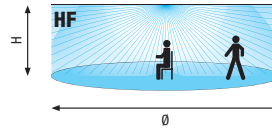

optional
E-No 924 313 100

REICHWEITE

H	Ø*	Ø*
2,0m	5 m / 6 m (HF)	40 m / 12 m (HF)
2,5m	6 m / 6 m (HF)	40 m / 12 m (HF)
3,0m	7 m / 6 m (HF)	40 m / 12 m (HF)
3,5m	6 m / 6 m (HF)	30 m / 16 m (HF)
4,0m	6 m / 6 m (HF)	20 m / 16 m (HF)

*Maximalwerte

- **Präsenz (Aufenthaltsbereich)** Reagiert auf kleinste Bewegungen (sitzende Tätigkeit)
- **Bewegung (Durchgangsbereich)** Reagiert auf Gehbewegungen tangential = >>>
- Reagiert auf Gehbewegungen frontal = >>>>
- **Bewegungszone (Gehbereich):** Reagiert am sensibelsten auf frontale Annäherungen

TECHNISCHE DATEN

Nennspannung: 230V/50Hz
Schaltleistung: 2000W/8,7A ohmisch (cos φ 1,0)
 1000VA/4,35A induktiv (cos φ 0,5)
Erfassungsbereich: 360°
Reichweite PIR: ca. Ø 7 m Präsenz, ca. Ø 40 m bei 3 m Höhe
Reichweite HF: ca. Ø 12 m (ohne Reflexionen)
Montagehöhe: ca. 2–4 m
Dämmerungsregler: 5–2000 lx
Zeitregler: Kurzpuls (ca. 1 s), ca. 10 s bis 20 min
Schutzart: IP54 spritzwasserfest, Klasse II
Temperaturbereich: -20 bis +40 °C
Masse: Ø 129x83 mm
Anschlussklemme: 2,5 mm²