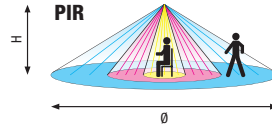

optional
E-No 924 313 100

REICHWEITE

H	Ø*	Ø*
2,0m	5 m / 6 m (HF)	40 m / 12 m (HF)
2,5m	6 m / 6 m (HF)	40 m / 12 m (HF)
3,0m	7 m / 6 m (HF)	40 m / 12 m (HF)
3,5m	6 m / 6 m (HF)	30 m / 16 m (HF)
4,0m	6 m / 6 m (HF)	20 m / 16 m (HF)

*Maximalwerte

- **Präsenz (Aufenthaltsbereich)** Reagiert auf kleinste Bewegungen (sitzende Tätigkeit)
- **Bewegung (Durchgangsbereich)** Reagiert auf Gehbewegungen tangential = >>>
- Reagiert auf Gehbewegungen frontal = >>>>
- **Bewegungszone (Gehbereich):** Reagiert am sensibelsten auf frontale Annäherungen

TECHNISCHE DATEN

Nennspannung: 230V/50Hz
Schaltleistung: 2000W/8,7A ohmisch (cos φ 1,0)
 1000VA/4,35A induktiv (cos φ 0,5)
Erfassungsbereich: 360°
Reichweite PIR: ca. Ø 7 m Präsenz, ca. Ø 40 m bei 3 m Höhe
Reichweite HF: ca. Ø 12 m (ohne Reflexionen)
Montagehöhe: ca. 2–4 m
Dämmerungsregler: 5–2000 lx
Zeitregler: Kurzpuls (ca. 1 s), ca. 10 s bis 20 min
Schutzart: IP54 spritzwasserfest, Klasse II
Temperaturbereich: -20 bis +40 °C
Masse: Ø 129x83 mm
Anschlussklemme: 2,5 mm²