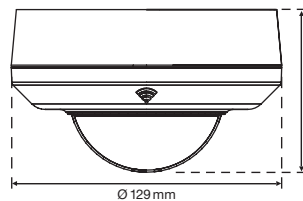

Beschreibung	Farbe	Art.-Nr.	E-No
Swiss Garde 360 Präsenz Dualtec Master	weiss	25475	535 730 600

Produktmatrix siehe Züblin Katalog