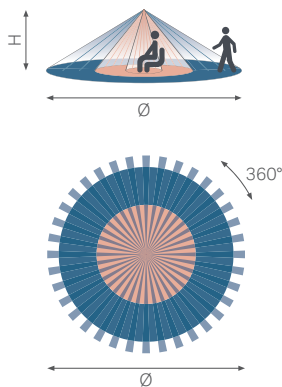

# Swiss Garde 360 Präsenz Master 16 m

Version 360° mit bis zu Ø 16 m Erfassungsbereich für UP-Deckenmontage, 1-Kanal

Master-Präsenzmelder mit externem Tastereingang sowie Voll- und Halbautomatikmodus. Aufputzmontage mit Zubehör möglich; IP20/IP44/IP55. Kombinierbar mit Slave-Decken- und Wandmeldern.

## Reichweite

| H   | Ø   | Ø    |
|-----|-----|------|
| 2 m | 4 m | 10 m |
| 3 m | 6 m | 14 m |
| 5 m | -   | 16 m |
| 6 m | -   | 16 m |