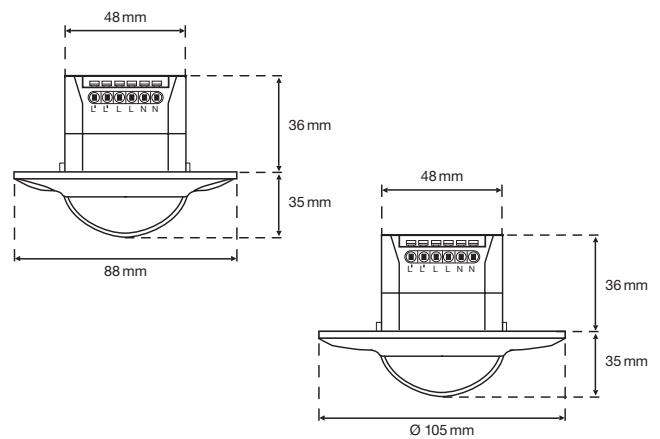

# Swiss Garde 360 Präsenz Master 16 m

Version 360° mit bis zu Ø 16 m Erfassungsbereich für UP-Deckenmontage, 1-Kanal

Master-Präsenzmelder mit externem Tastereingang sowie Voll- und Halbautomatikmodus. Aufputzmontage mit Zubehör möglich; IP20/IP44/IP55. Kombinierbar mit Slave-Decken- und Wandmeldern.

## Reichweite

| H   | Ø   | Ø    |
|-----|-----|------|
| 2 m | 4 m | 10 m |
| 3 m | 6 m | 14 m |
| 5 m | -   | 16 m |
| 6 m | -   | 16 m |

## Masse

|  | Barcode         | Beschreibung                               | Farbe | Art.-Nr. | E-No        |
|--|-----------------|--|-------|----------|-------------|
|  | 3 505100 254560 | Swiss Garde 360 Präsenz Master 16 m, eckig | weiss | 25456    | 535 730 000 |
|  | 3 505100 254577 | Swiss Garde 360 Präsenz Master 16 m, rund  | weiss | 25457    | 535 730 100 |

## Technische Daten

|                   |  |
|-------------------|--|
| Nennspannung      | 230 V ~ 50 Hz  |
| Schaltleistung    | 2000 W / 8,7 A ohmisch (cos φ 1,0)<br>1000 VA / 4,35 A induktiv (cos φ 0,5)<br>LED 300 W |
| Montagehöhe       | 2 bis 6 m  |
| Erfassungsbereich | 360°   |
| Reichweite        | Präsenz: Ø 6 m, Bewegung: Ø 14 m (bei 3 m Höhe)  |
| Dämmerungsregler  | 5 bis 2000 lx  |
| Zeitregler        | Kurzimpuls, 10 s bis 20 min  |
| Externer Taster   | ON/OFF   |
| Temperaturbereich | -20 bis +40 °C   |