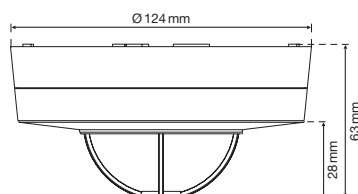

Infra Garde 360 AP 16 m

Bewegungsmelder für AP-Deckenmontage

Preisgünstiger Bewegungsmelder für einfache Anwendungen.

Reichweite

H	Ø 
2,5 m	10 m
3 m	12 m
3,5 m	14 m
4 m	16 m

Masse

Barcode	Beschreibung	Farbe	Art.-Nr.	E-No
  3 505100 033271	Infra Garde 360 AP 16 m	weiss	3327	535 933 000

Technische Daten

Nennspannung	230 V ~ 50 Hz
Schaltleistung	1000 W / 4,35 A ohmisch (cos φ 1,0) 250 VA / 1,25 A induktiv (cos φ 0,5) LED 100 W
Montagehöhe	2 bis 4 m
Erfassungsbereich	360°
Reichweite	Bewegung: Ø 12 m (bei 3 m Höhe)
Dämmerungsregler	5 bis 1000 lx
Zeitregler	8 s bis 7 min
Externer Taster	-
Temperaturbereich	0 bis +45 °C