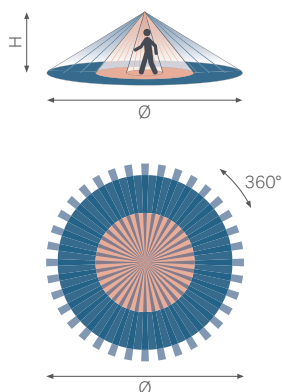

Infra Garde 360 AP 16 m

Bewegungsmelder für AP-Deckenmontage

Preisgünstiger Bewegungsmelder für einfache Anwendungen.

Reichweite

H	Ø 
2,5 m	10 m
3 m	12 m
3,5 m	14 m
4 m	16 m

Masse

Barcode	Beschreibung	Farbe	Art.-Nr.	E-No
  3 505100 033271	Infra Garde 360 AP 16 m	weiss	3327	535 933 000

Technische Daten

Nennspannung	230 V ~ 50 Hz
Schaltleistung	1000 W / 4,35 A ohmisch (cos φ 1,0) 250 VA / 1,25 A induktiv (cos φ 0,5) LED 100 W
Montagehöhe	2 bis 4 m
Erfassungsbereich	360°
Reichweite	Bewegung: Ø 12 m (bei 3 m Höhe)
Dämmerungsregler	5 bis 1000 lx
Zeitregler	8 s bis 7 min
Externer Taster	-
Temperaturbereich	0 bis +45 °C