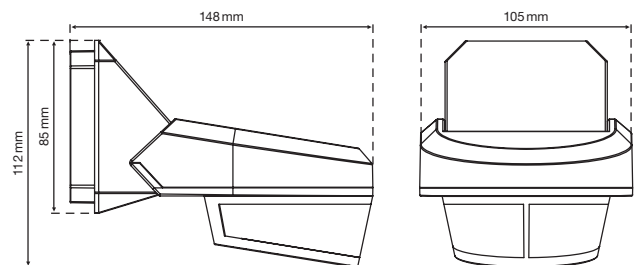

Swiss Garde 4000-240

Selektiver Bewegungsmelder mit Kleintier-Toleranz, Variante 240° für Decken- und Wandmontage

Bewegungsmelder mit Unterkriechschutz, potentialfreiem Schaltausgang und intelligenter Kleintier-Toleranz. 240° Erfassungsbereich für Montage an Wand oder Decke. Dreh- und neigbarer Sensorkopf für optimale Einstellung. Einfache Verdrahtung auf Sockel, Melder zum Aufklicken.

Reichweite

H	R
2 m	16 m
3 m	16 m
4 m	16 m
5 m	16 m

Reichweite von der Neigung abhängig

Masse

	Barcode	Beschreibung	Farbe	Art.-Nr.	E-No
		Swiss Garde 4000-240	weiss	26560	535 740 300
		Swiss Garde 4000-240	aluminium	26561	535 740 310
		Swiss Garde 4000-240	schwarz	26562	535 740 320
		Swiss Garde 4000-240	braun	26563	535 740 390

inkl. RC-SG 4000 Handsender

Technische Daten

Nennspannung	230 V ~ 50 Hz
Schaltleistung	2000 W / 8,7 A ohmisch (cos φ 1,0) 1000 VA / 4,35 A induktiv (cos φ 0,5) LED 300 W
Montagehöhe	2 bis 5 m
Erfassungsbereich	240°
Reichweite	Bewegung: Radius 16 m, Unterkriechschutz: Radius 2 m (bei 3 m Höhe)
Dämmerungsregler	5 bis 2000 lx
Zeitregler	Kurzimpuls, 10 s bis 20 min
Externer Taster	ON/OFF
Temperaturbereich	-20 bis +50 °C