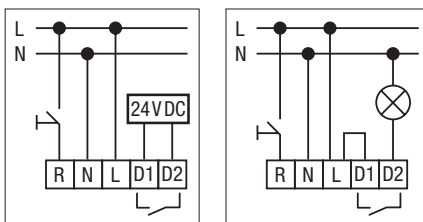

Swiss Garde 4000-240

Selektiver Bewegungsmelder mit Kleintier-Toleranz, Variante 240° für Decken- und Wandmontage

Bewegungsmelder mit Unterkriechschutz, potentialfreiem Schaltausgang und intelligenter Kleintier-Toleranz. 240° Erfassungsbereich für Montage an Wand oder Decke. Dreh- und neigbarer Sensorkopf für optimale Einstellung. Einfache Verdrahtung auf Sockel, Melder zum Aufklicken.

Reichweite

H	R
2 m	16 m
3 m	16 m
4 m	16 m
5 m	16 m

Reichweite von der Neigung abhängig

Masse

	Barcode	Beschreibung	Farbe	Art.-Nr.	E-No
		Swiss Garde 4000-240	weiss	26560	535 740 300
		Swiss Garde 4000-240	aluminium	26561	535 740 310
		Swiss Garde 4000-240	schwarz	26562	535 740 320
		Swiss Garde 4000-240	braun	26563	535 740 390

inkl. RC-SG 4000 Handsender

Technische Daten

Nennspannung	230 V ~ 50 Hz
Schaltleistung	2000 W / 8,7 A ohmisch (cos φ 1,0) 1000 VA / 4,35 A induktiv (cos φ 0,5) LED 300 W
Montagehöhe	2 bis 5 m
Erfassungsbereich	240°
Reichweite	Bewegung: Radius 16 m, Unterkriechschutz: Radius 2 m (bei 3 m Höhe)
Dämmerungsregler	5 bis 2000 lx
Zeitregler	Kurzimpuls, 10 s bis 20 min
Externer Taster	ON/OFF
Temperaturbereich	-20 bis +50 °C

Anschlussschema

Zubehör

	Barcode	Beschreibung	Farbe	Art.-Nr.	E-No
	3 505100 101703	Ecksocket zu Swiss Garde 4000	weiss	10170	-
	3 505100 101710	Ecksocket zu Swiss Garde 4000	aluminium	10171	-
	3 505100 101727	Ecksocket zu Swiss Garde 4000	schwarz	10172	-
	3 505100 101734	Ecksocket zu Swiss Garde 4000	braun	10173	-
 ab Mai 2017	3 505100 253235	Universal RC mit Luxmeter	schwarz	25323	535 998 007
	3 505100 253150	RC-SG 4000 Handsender (zu Swiss Garde 4000-120/-240/-300)	grau	25315	-
	3 505100 253204	P-IR-Handsender	grau	25320	924 313 100