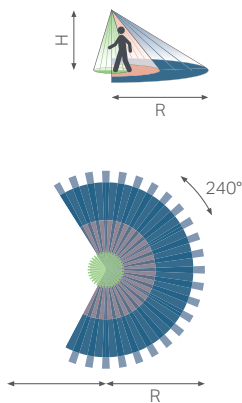

Swiss Garde 4000-240

Selektiver Bewegungsmelder mit Kleintier-Toleranz, Variante 240° für Decken- und Wandmontage

Bewegungsmelder mit Unterkriechschutz, potentialfreiem Schaltausgang und intelligenter Kleintier-Toleranz. 240° Erfassungsbereich für Montage an Wand oder Decke. Dreh- und neigbarer Sensorkopf für optimale Einstellung. Einfache Verdrahtung auf Sockel, Melder zum Aufklicken.

Reichweite

H	R
2 m	16 m
3 m	16 m
4 m	16 m
5 m	16 m

Reichweite von der Neigung abhängig

Masse

	Barcode	Beschreibung	Farbe	Art.-Nr.	E-No
		Swiss Garde 4000-240	weiss	26560	535 740 300
		Swiss Garde 4000-240	aluminium	26561	535 740 310
		Swiss Garde 4000-240	schwarz	26562	535 740 320
		Swiss Garde 4000-240	braun	26563	535 740 390

inkl. RC-SG 4000 Handsender

Technische Daten

Nennspannung	230 V ~ 50 Hz
Schaltleistung	2000 W / 8,7 A ohmisch (cos φ 1,0) 1000 VA / 4,35 A induktiv (cos φ 0,5) LED 300 W
Montagehöhe	2 bis 5 m
Erfassungsbereich	240°
Reichweite	Bewegung: Radius 16 m, Unterkriechschutz: Radius 2 m (bei 3 m Höhe)
Dämmerungsregler	5 bis 2000 lx
Zeitregler	Kurzimpuls, 10 s bis 20 min
Externer Taster	ON/OFF
Temperaturbereich	-20 bis +50 °C