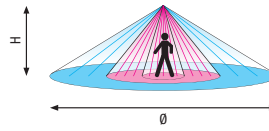

REICHWEITE

H	Ø*
2 m	20 m
3 m	26 m
4 m	28 m
5 m	30 m
6 m	30 m
7 m	30 m
8 m	30 m

* Maximalwerte

Bewegung (Durchgangsbereich)

- Reagiert auf Gehbewegungen tangential = >>>
- Reagiert auf Gehbewegungen frontal = >>>>

TECHNISCHE DATEN

Nennspannung: 230V/50 Hz
Schaltleistung: 2300W/10A ohmisch (cos φ 1,0)
 1150VA/5A induktiv (cos φ 0,5)
Erfassungsbereich: 360°
Reichweite: ca. Ø 26 m bei 3 m Höhe
Montagehöhe: ca. 2–8 m
Dämmerungsregler: 5–2000 lx (oder aktueller Luxwert per Fernbedienung)
Zeitregler: Kurzpuls (ca. 1 s), ca. 10 s bis 20 min
Schutzart: IP55, Klasse II
Temperaturbereich: -20 bis +55 °C
Masse: Ø 125x75 mm (Sichtmass)
Prüfzeichen: TÜV Süd, CE