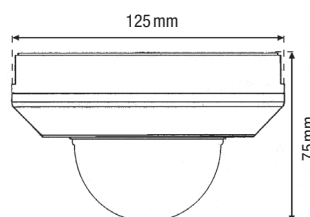

Swiss Garde 360 Premium AP

Version 360° mit bis zu Ø 30 m Erfassungsbereich, IP55 für Innen- und Aussenmontage, 1-Kanal

MERKMALE

- Ideal für Lagerhallen, Tiefgaragen, Kellerräume und Treppenhäuser
- Mit IP55 Schutzart auch für Aussenanwendungen geeignet.
- Grosser Anschlussraum für die Montage

TECHNISCHE DATEN

Nennspannung: 230V/50 Hz
Schaltleistung: 2300W/10A ohmisch (cos φ 1,0)
 1150VA/5A induktiv (cos φ 0,5)
Erfassungsbereich: 360°
Reichweite: ca. Ø 26 m bei 3 m Höhe
Montagehöhe: ca. 2–8 m
Dämmerungsregler: 5–2000 lx (oder aktueller Luxwert per Fernbedienung)
Zeitregler: Kurzpuls (ca. 1 s), ca. 10 s bis 20 min
Schutzart: IP55, Klasse II
Temperaturbereich: -20 bis +55 °C
Masse: Ø 125x75 mm (Sichtmass)
Prüfzeichen: TÜV Süd, CE