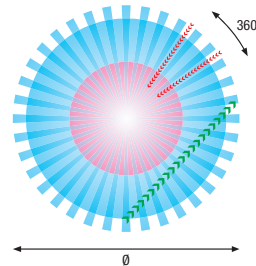

REICHWEITE

H	Ø*
2 m	20 m
3 m	26 m
4 m	28 m
5 m	30 m
6 m	30 m
7 m	30 m
8 m	30 m

* Maximalwerte

Bewegung (Durchgangsbereich)

- Reagiert auf Gehbewegungen tangential = >>>
- Reagiert auf Gehbewegungen frontal = >>>>

TECHNISCHE DATEN

Nennspannung: 230V/50 Hz
Schaltleistung: 2300W/10A ohmisch (cos φ 1,0)
 1150VA/5A induktiv (cos φ 0,5)
Erfassungsbereich: 360°
Reichweite: ca. Ø 26 m bei 3 m Höhe
Montagehöhe: ca. 2–8 m
Dämmerungsregler: 5–2000 lx (oder aktueller Luxwert per Fernbedienung)
Zeitregler: Kurzpuls (ca. 1 s), ca. 10 s bis 20 min
Schutzart: IP55, Klasse II
Temperaturbereich: -20 bis +55 °C
Masse: Ø 125x75 mm (Sichtmass)
Prüfzeichen: TÜV Süd, CE