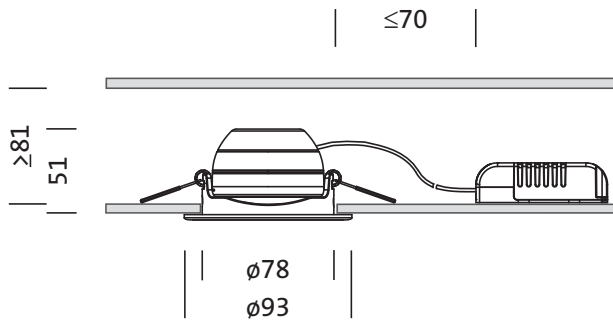

#### **Abmessung, Gewicht**

- Durchmesser: 93mm
- Höhe: 51mm
- Gewicht: 0,2kg

#### **Lebensdauer**

- Bemessungslebensdauer: 20000h (L70) bei UT = 25°C

Bestell-Nr.: 0YAM05361 | GTIN (EAN): 4052899515888

Maße: PrevLiDL,Eb,eng,30°,LED730lm830,0/1,ws

**Bestell-Nr.:** 0YAM05361 | **GTIN (EAN):** 4052899515888