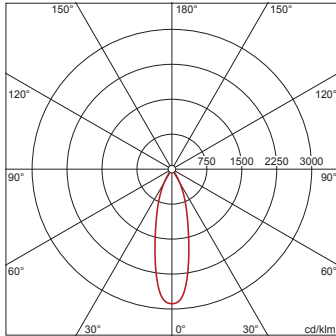

Bestell-Nr.: 0YAM05361 | **GTIN (EAN):** 4052899515888

Planungsdaten: PrevLiDL,Eb,eng,30°,LED730lm830,0/1,ws

**0YAM05361: 1x LED 3000K /
CRI ≥ 80**

4052899515888

0YAM05361

LED 3000K / CRI ≥ 80 Φ_N 730 lm

I_{max} 2886 cd/klm bei γ 0°

Leuchtdichten (cd/m²)

C 0/180
L₈₀ 2567
L₇₀ 2593
L₆₅ 2824

UGR 15,2 15,2
X 4H Y 8H ρ 70/50/20 S 0,25H

H(m)	ϕ(m)	$E_{max}(lx)$	$E_m(x)$
2	1,02	527	413
3	1,53	234	184
4	2,04	132	103
5	2,55	84	66
6	3,06	59	46

Anzahl Leuchten im Raum

Reflexionsgrad 70/50/20

$E_m(x)$	100		200		500		
	Lh(m)	2,5	3,0	2,5	3,0	2,5	3,0
20 m²	2,8	3,0	5,5	6,0	14	15	
30 m²	5,7	5,5	11	11	29	27	
40 m²	7,0	6,8	14	14	35	34	
50 m²	9,0	8,6	18	17	45	43	
75 m²	14	13	28	26	69	66	
100 m²	17	17	34	33	86	83	
500 m²	83	80	166	160	414	399	

Wartungsfaktor 0,8

Rh = Lh