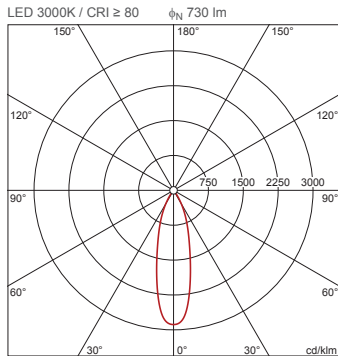

PrevaLight® Downlight, Downlight, Lichtlenkung mit Reflektor, aus Kunststoff, Alu bedampft, lichttechn. Abdeckung: Abdeckung, aus PC, klar, Lichtaustritt: direkt strahlend, LED Bemessungslichtstrom: 730lm, Lichtfarbe: 830, Vorschaltgerät: EVG, Netzanschluss: 220..240V, AC, 50/60Hz, Leuchtgehäuse, rund, aus Aluminium, pulverbeschichtet, signalweiß (RAL 9003), Durchmesser: 93mm, Schutzart (gesamt): IP20, Schutzklasse (gesamt): SK II (Schutzisoliert), Prüfzeichen: CE, zul. Umgebungstemperatur für Innenräume: -20..+40°C, Verpackungseinheit: 1 Stück

Bestückung: LED
Gew. (kg): 0,2
GTIN (EAN): 4052899515888

4052899515888
0YAM05361