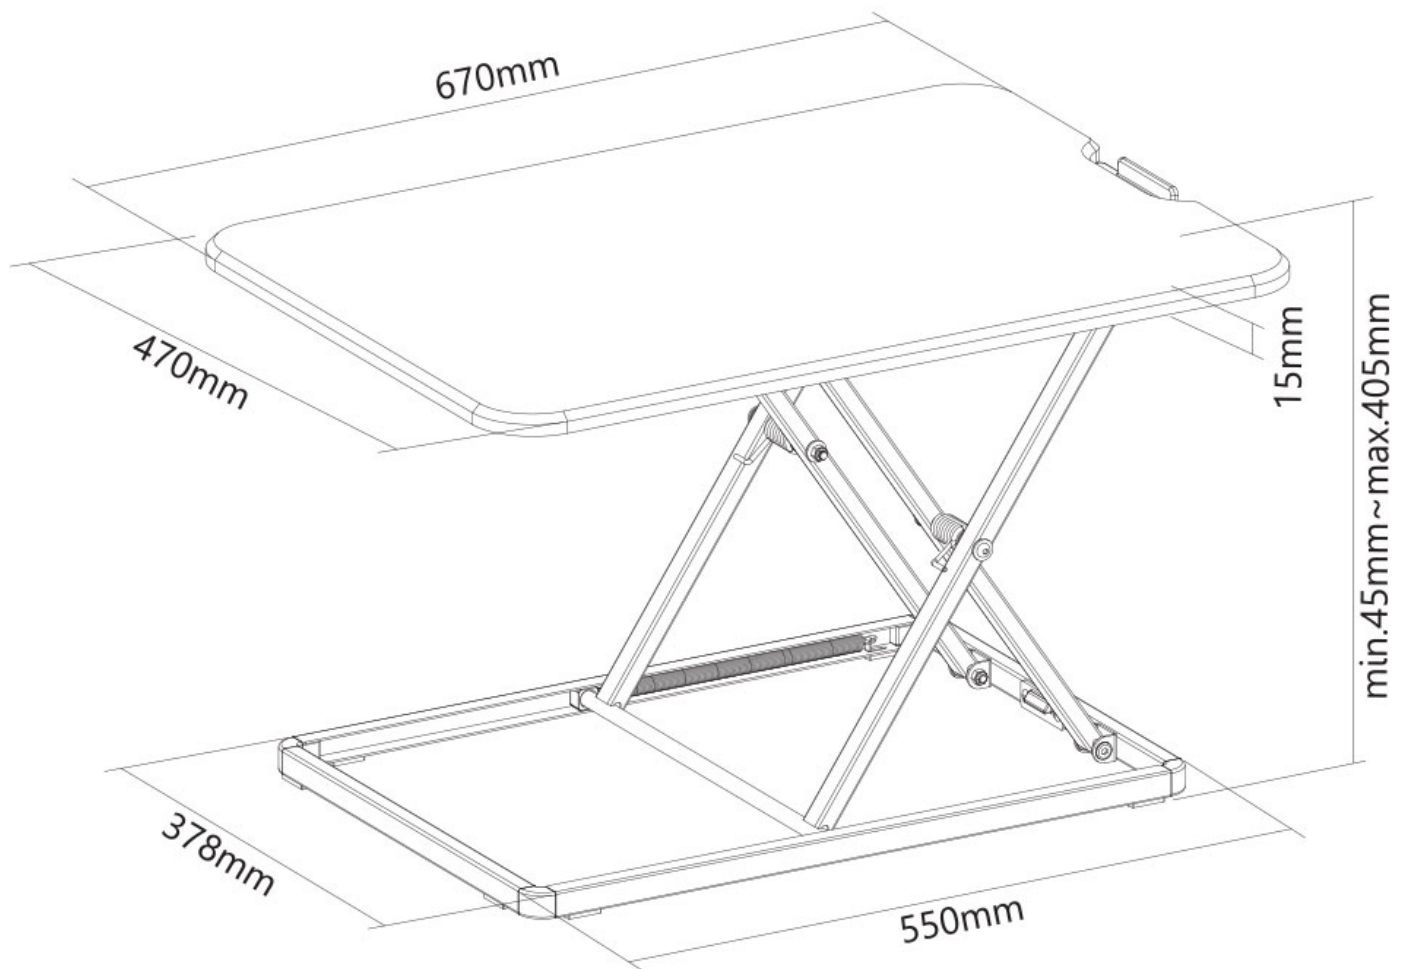

NS-WS050BLACK

NEOMOUNTS SITZ-STEH-ARBEITSPLATZ

Neomounts