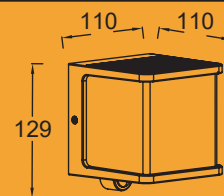

1	100×	AUTO
2	100×	DIM
3	10 Std.	ON
4		OFF

1W
Monokristallin
Solarpanel

Anthrazit

6940101125

CLASS III
IP54
LED 8W
1x1500mAh
3,7V Li-ion Akku
500 Lumen
Kunststoff