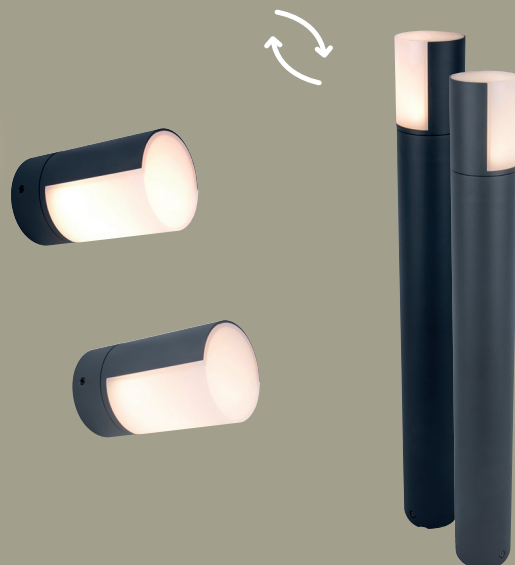

cyra

wand & weg

Eine zylinderförmige Wandleuchte in Kombination mit einem anthrazitfarbenem Aluminiumgehäuse und opalweißem Diffusor. Der bewegliche Kopf ermöglicht eine Drehung um 350°. Dadurch besteht die Möglichkeit zwischen direktem und indirektem Lichtschein zu wählen.

3000K
**SCHWARZE
EDITION**
warmweißes
Licht

Mattschwarz

5198104012

Anthrazit

5198104118

Mattschwarz

7198101012

Anthrazit

7198101118

CLASS I
IP54
LED 8W
500 Lumen
Gussaluminium

A+

3000K

Je **350°** individuell
drehbare Köpfe.

260° 90°