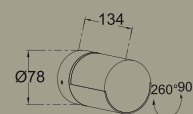

7198101118

CLASS I
IP54
LED 8W
500 Lumen
Gussaluminium

A+

3000K

Je **350°** individuell
drehbare Köpfe.

260° 90°