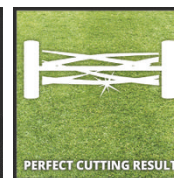

Logistische Daten

- Produktgewicht (kg)	10.49
- Bruttogewicht (kg)	13.3
- Maße Einzelverpackung	550 x 458 x 320 mm
- Stück pro Exportkarton	1 STK
- Bruttogewicht Exportkarton	13.3 kg
- Maße Exportkarton	555 x 460 x 320 mm
- Containermengen (20"/40"/40"HC)	350 | 735 | 840