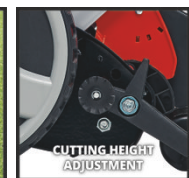

Logistische Daten

- Produktgewicht (kg)	10.49
- Bruttogewicht (kg)	13.3
- Maße Einzelverpackung	550 x 458 x 320 mm
- Stück pro Exportkarton	1 STK
- Bruttogewicht Exportkarton	13.3 kg
- Maße Exportkarton	555 x 460 x 320 mm
- Containermengen (20"/40"/40"HC)	350 | 735 | 840