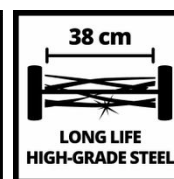

Logistische Daten

- Produktgewicht (kg)	10.49
- Bruttogewicht (kg)	13.3
- Maße Einzelverpackung	550 x 458 x 320 mm
- Stück pro Exportkarton	1 STK
- Bruttogewicht Exportkarton	13.3 kg
- Maße Exportkarton	555 x 460 x 320 mm
- Containermengen (20"/40"/40"HC)	350 | 735 | 840