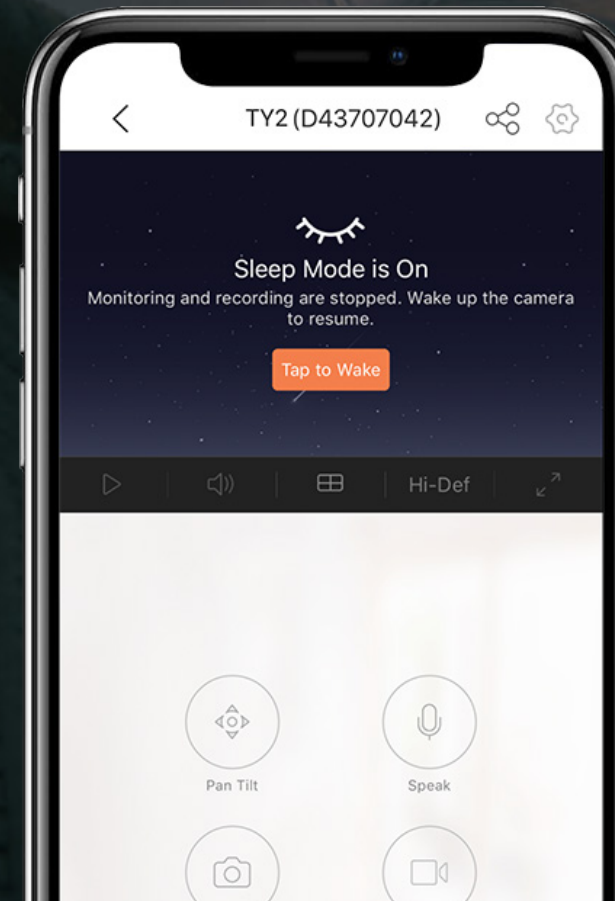

Wir schützen Ihre Daten und Privatsphäre.

Der Schutz Ihrer Daten und Privatsphäre hat für uns oberste Priorität. Die Datenübertragung zwischen der Kamera und der EZVIZ-Cloud ist lückenlos verschlüsselt. Nur Sie haben die Schlüssel, um Ihre Daten zu entschlüsseln. Zum zusätzlichen Schutz Ihrer Privatsphäre können Sie jederzeit den Sleep-Mode der Kamera in der EZVIZ App aktivieren.