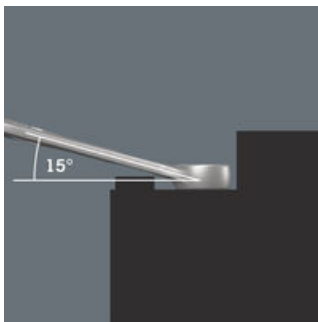

Abgewinkelte Ringseite

Die Ringseite ist um 15° zur Werkzeugachse abgewinkelt, um Verletzungen vorzubeugen.