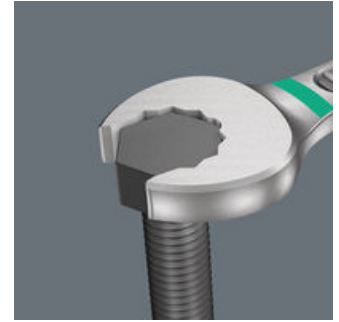

### Für besonders enge Bauräume

Der Ringmaulschlüssel Joker 6003 mit seiner besonderen Maulgeometrie – eine um 7,5° geschwenkte Maulseite und die Doppelsechskantgeometrie – verdoppelt die Ansetzmöglichkeiten bei wiederholter 180°-Drehung des Schlüssels um die Längsachse. Muttern bzw. Schraubenköpfe können alle 15° „gepackt“ werden. Den jeweiligen Ansetzpunkt findet der Joker 6003 nach jedem Wenden sozusagen von selbst.

### Für weniger als 30° Schwenkwinkel

Durch die um 7,5° geschwenkte Maulseite, Doppelsechskantgeometrie und eine angepasste Anwendungsweise (Ansetzen – Schrauben – Drehen – erneut Ansetzen – Schrauben – Drehen usw.) können auch Schraubsituationen gelöst werden, die weniger als 30° Schwenkwinkel zulassen.

### Doppelsechskant-Geometrie

Die Doppelsechskantgeometrie an der Maul- und der Ringseite sichert die formschlüssige Verbindung mit dem Schraubenkopf oder der Mutter und verringert die Abrutschgefahr.