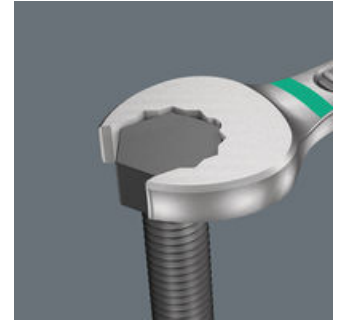

## Für besonders enge Bauräume

Der Ringmaulschlüssel Joker 6003 mit seiner besonderen Maulgeometrie – eine um 7,5° geschwenkte Maulseite und die Doppelsechskantgeometrie – verdoppelt die Ansetzmöglichkeiten bei wiederholter 180°-Drehung des Schlüssels um die Längsachse. Muttern bzw. Schraubenköpfe können alle 15° „gepackt“ werden. Den jeweiligen Ansetzpunkt findet der Joker 6003 nach jedem Wenden sozusagen von selbst.

## Für weniger als 30° Schwenkwinkel

Durch die um 7,5° geschwenkte Maulseite, Doppelsechskantgeometrie und eine angepasste Anwendungsweise (Ansetzen – Schrauben – Drehen – erneut Ansetzen – Schrauben – Drehen usw.) können auch Schraubsituationen gelöst werden, die weniger als 30° Schwenkwinkel zulassen.

## Doppelsechskant-Geometrie

Die Doppelsechskantgeometrie an der Maul- und der Ringseite sichert die formschlüssige Verbindung mit dem Schraubenkopf oder der Mutter und verringert die Abrutschgefahr.