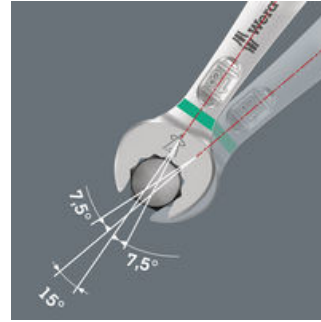

Für weniger als 30° Schwenkwinkel

Durch die um 7,5° geschwenkte Maulseite, Doppelsechskantgeometrie und eine angepasste Anwendungsweise (Ansetzen – Schrauben – Drehen – erneut Ansetzen – Schrauben – Drehen usw.) können auch Schraubsituationen gelöst werden, die weniger als 30° Schwenkwinkel zulassen.