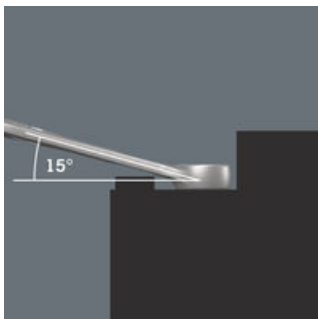

Abgewinkelte Ringseite

Die Ringseite ist um 15° zur Werkzeugachse abgewinkelt, um Verletzungen vorzubeugen.