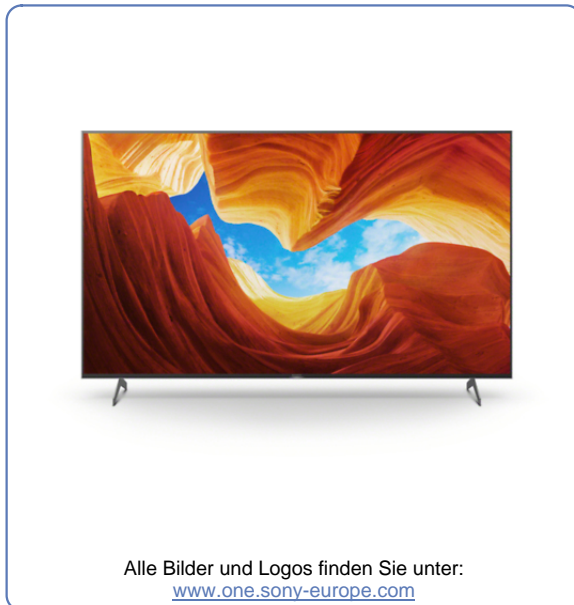

Kurzbeschreibung:

Dieser Full Array LED Fernseher besticht durch lebendige 4K High Dynamic Range Bilder mit herausragendem Kontrast dank X1 4K HDR Prozessor und X-tended Dynamic Range™ Technologie. Zudem überzeugt er durch ruckelfreie Bildinhalte dank X-Motion Clarity und wahres Kino-Feeling durch Dolby Vision und Dolby Atmos Unterstützung. Mit diesem Android TV erleben Sie ein unbegrenztes Paket an Entertainment, Video on Demand Services und Apps.

Positionierung:

Full Array LED 4K HDR Android TV™

Hervorragende Kontraste, natürliche Farben und fesselnder Klang

- Verkaufsargumente:
1. Full Array LED beeindruckt durch überragende Bildqualität dank intelligenter und präziser LED-Ansteuerung
 2. Faszinierend realistische Bilder mit dem 4K HDR Prozessor X1™ und einem 100Hz nativen Panel
 3. Acoustic Multi-Audio™ sorgt für ein präzise auf das Bild abgestimmtes, multidimensionales Klangerlebnis
 4. X-Motion Clarity™ bietet gestochen scharfe Wiedergabe selbst in schnellen und actionreichen Szenen