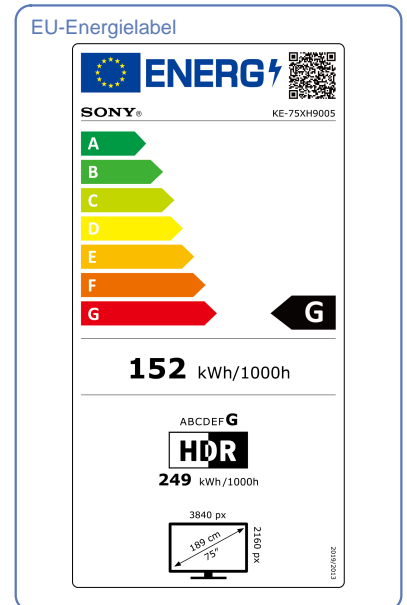

Kurzbeschreibung:

Dieser Full Array LED Fernseher besticht durch lebendige 4K High Dynamic Range Bilder mit herausragendem Kontrast dank X1 4K HDR Prozessor und X-tended Dynamic Range™ Technologie. Zudem überzeugt er durch ruckelfreie Bildinhalte dank X-Motion Clarity und wahres Kino-Feeling durch Dolby Vision und Dolby Atmos Unterstützung. Mit diesem Android TV erleben Sie ein unbegrenztes Paket an Entertainment, Video on Demand Services und Apps.

Positionierung:

Full Array LED 4K HDR Android TV™

Hervorragende Kontraste, natürliche Farben und fesselnder Klang

1. Verkaufsargumente:
1. Full Array LED beeindruckt durch überragende Bildqualität dank intelligenter und präziser LED-Ansteuerung
  2. Faszinierend realistische Bilder mit dem 4K HDR Prozessor X1™ und einem 100Hz nativen Panel
  3. Acoustic Multi-Audio™ sorgt für ein präzise auf das Bild abgestimmtes, multidimensionales Klangerlebnis
  4. X-Motion Clarity™ bietet gestochen scharfe Wiedergabe selbst in schnellen und actionreichen Szenen

Kurztext Flyer (Einklinker):

Material-Nr.:	KE75XH9005BAEP	Vorgängermodell:	
EAN-Code:	4548736117723	Nächsthöheres Modell:	
Farbe:			
Verfügbar ab:	March 2021	Unverbindliche Preisempfehlung:	2099,00 €