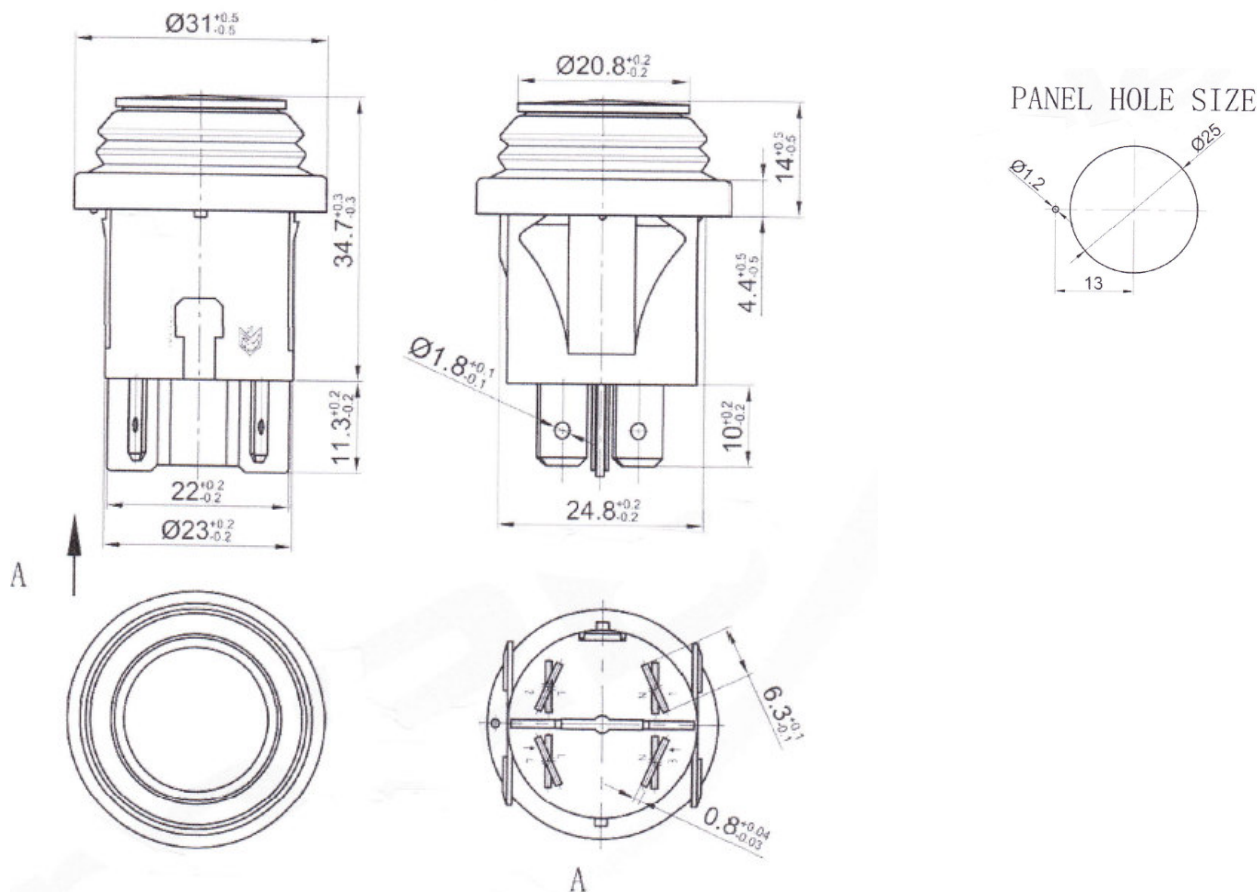

#### Drucktastenschalter Serie 3659

16 (6) A, 250 V, 2-polig, Ausschalter, T 125°C,  
 mit Gummidichtung,  
 Flachsteckanschlüsse 6,3 mm,  
 Einbaumaß  $\varnothing$  25 mm,  
**Staub- und Wasserschutz gemäß IP 65,**