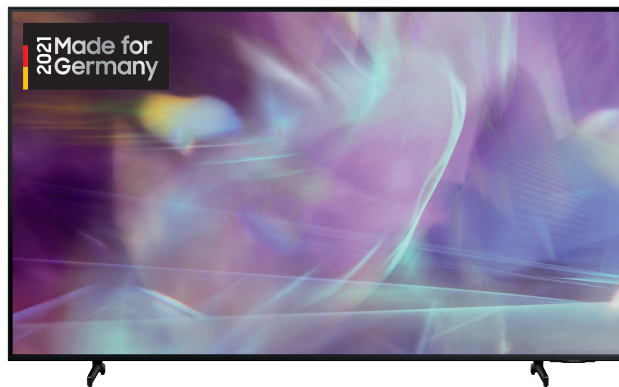

Samsung QLED 4K 65Q60A

65 Zoll (163 cm) Bildschirmdiagonale
EAN 8806090891366
GQ65Q60AAUXZG

Kerneigenschaften:

- Quantum Prozessor Light 4K
- Quantum HDR
- Supreme UHD Dimming
- 4K Auflösung (3.840 x 2.160)
- Object Tracking Sound Lite

Besondere Eigenschaften:

- Mega Contrast durch Contrast Enhancer
- Q-Symphony
- Game Motion Plus
- AirSlim Design
- Premium Solar Smart Remote

Verfügbar ab: Anfang März | UVP: 1.299 €

SAMSUNG

Display

- Bildschirmtyp: QLED
- Bildschirmdiagonale: 65 Zoll (163 cm)
- Bildschirmauflösung: 3.840 x 2.160
- Bildwiederholfrequenz: 50 Hz

Design

- TV-Design: AirSlim
- Rahmen Typ: 3-seitig rahmenloses Design
- Formfaktor: Slim Look
- Front-Farbe: Nachtschwarz
- Standfuß: Float Lift
- Standfuß-Farbe: Nachtschwarz
- VESA Wandhalterungsnorm: 400 x 300