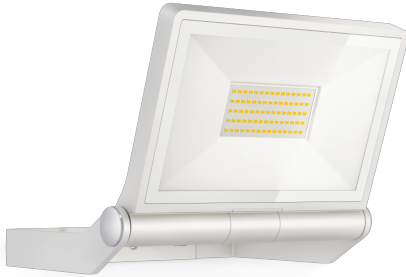

LED-Strahler ohne Sensor

XLED ONE XL

weiß

EAN 4007841 065232

Art.-Nr. 065232

LED

long life LED
50.000 h

3000 K

Funktionsbeschreibung

Strahlkraft im ganz großen Stil. Der XLED ONE XL mit einer Leistung von 42,6 W power mit warmweißen 3000 K und 4200 lm. Der 180° vertikal schwenkbare Wand- und Deckenstrahler ist mit hochwertigen und besonders langlebigen LEDs ausgerüstet, die gut 30 Jahre lang mitmachen – ohne Wenn und Aber. Schutzklasse IP44.

Technische Daten

Abmessungen (L x B x H)	193 x 259 x 215 mm
Netzanschluss	230 – 240 V / 50 – 60 Hz
Leistung	42,6 W
Vernetzung	Nein
gemessener Lichtstrom (360°)	4200 lm
Gesamtprodukt Effizienz	99 lm/W
Farbtemperatur	3000 K
Farbabweichung LED	SDCM6
Farbwiedergabeindex	= 80
Mit Leuchtmittel	Ja, STEINEL LED-System
Leuchtmittel	LED nicht austauschbar
Lebensdauer LED (Max. °C)	50000 Std
Lichtstromrückgang nach LM80	L70B10
Socket	Ohne
LED Kühlsystem	Passive Thermo Control

Mit Bewegungsmelder	Nein
Dämmerungsschalter	Nein
Grundlichtfunktion	Nein
Hauptlicht einstellbar	Nein
Softlichtstart	Nein
Schlagfestigkeit	IK03
Schutzart	IP44
Schutzklasse	I
Umgebungstemperatur	-20 – 40 °C
Werkstoff des Gehäuses	Aluminium
Werkstoff der Abdeckung	Glas transparent
Herstellergarantie	3 Jahre
Montageort	Wand, Decke
Variante	weiß
VPE1, EAN	4007841065232