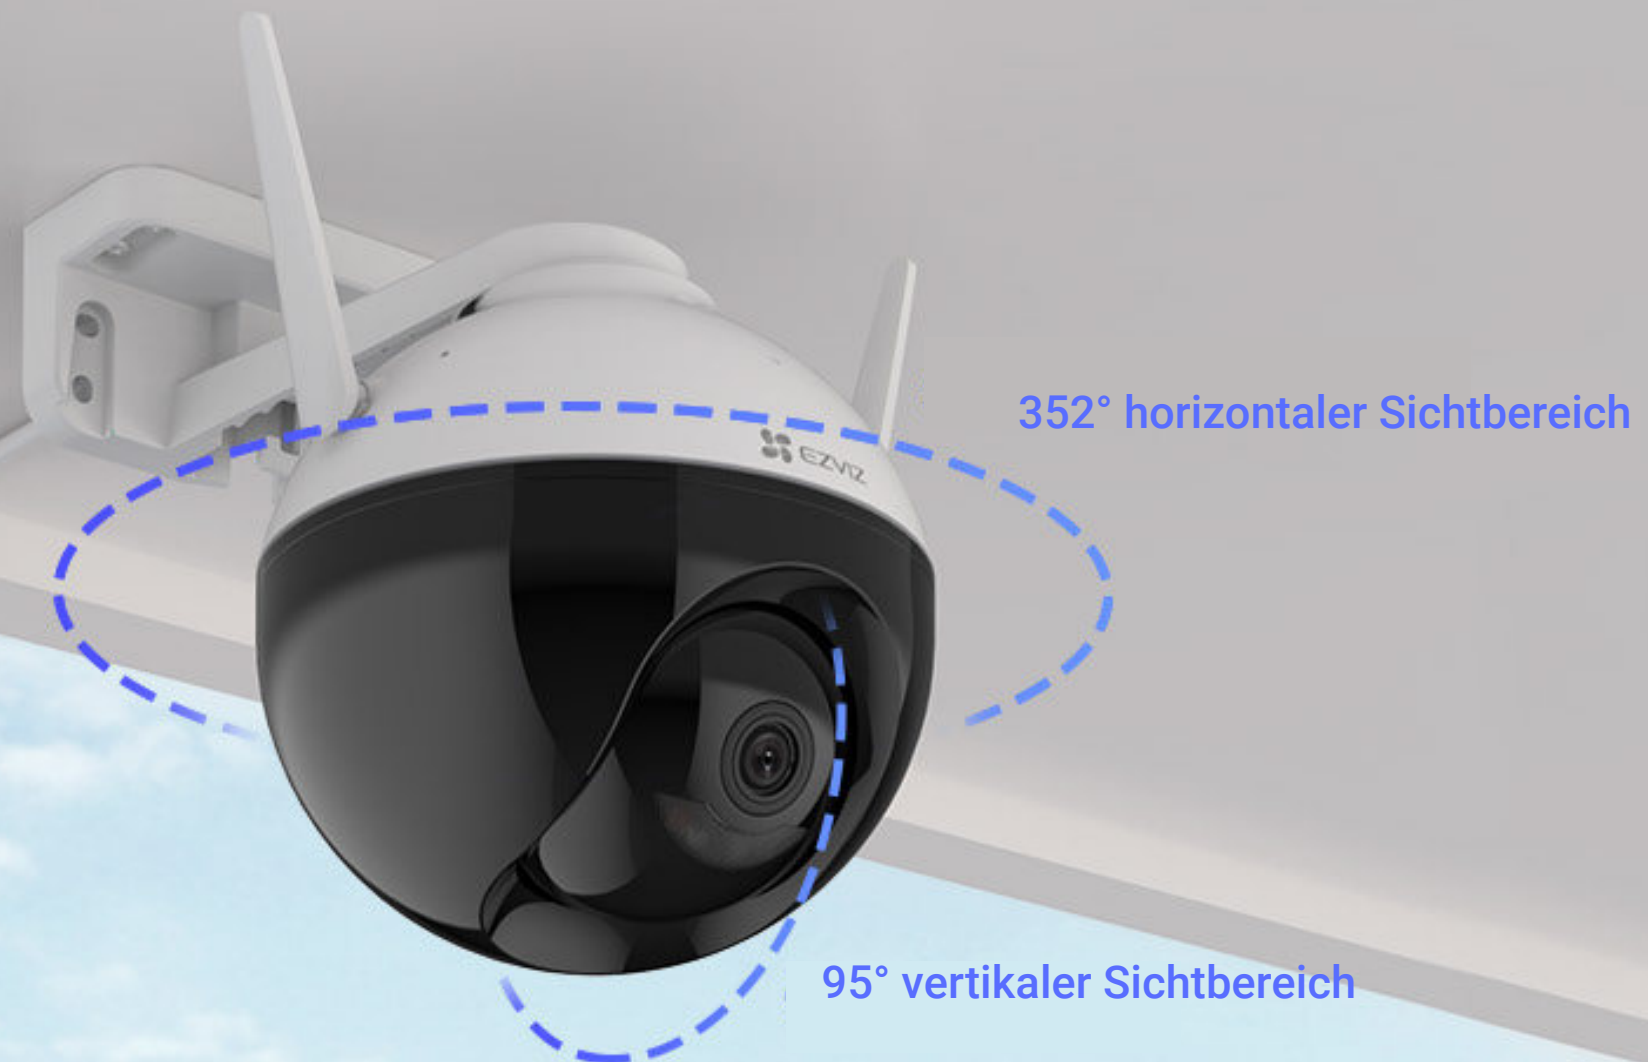

**FHD** 1080p

Motorisierte Schwenk- /  
Neige-Funktion für 360°-  
Grad Abdeckung

KI-basierte  
Personenerkennung

Nachtsicht  
in Farbe

Active Defense

Staub- und wasserges-  
chützt gemäß IP65

Audio-Empfang

Unterstützt  
2,4-GHz-WLAN

**H.265**

H.265-  
Videotechnik

Unterstützt Speicherung  
auf microSD-Karte  
(bis zu 256 GB)

EZVIZ-CloudPlay-  
Speicher

## Alles im Detail erkennen.

Die C8C liefert gestochen scharfe Bilder und Videos in Full-HD mit 1080p.

## Mit 360°-Rundumblick

Die C8C Überwachungskamera schützt Ihren Außenbereich ohne einen toten Winkel. Bei einer horizontalen Drehung von 352° und einer vertikalen Neigung von 95° verschafft Ihnen die C8C einen kompletten Rundumblick. Mit der EZVIZ-App können Sie einfach und schnell jederzeit von jedem Ort auf die Aufnahmen zugreifen.