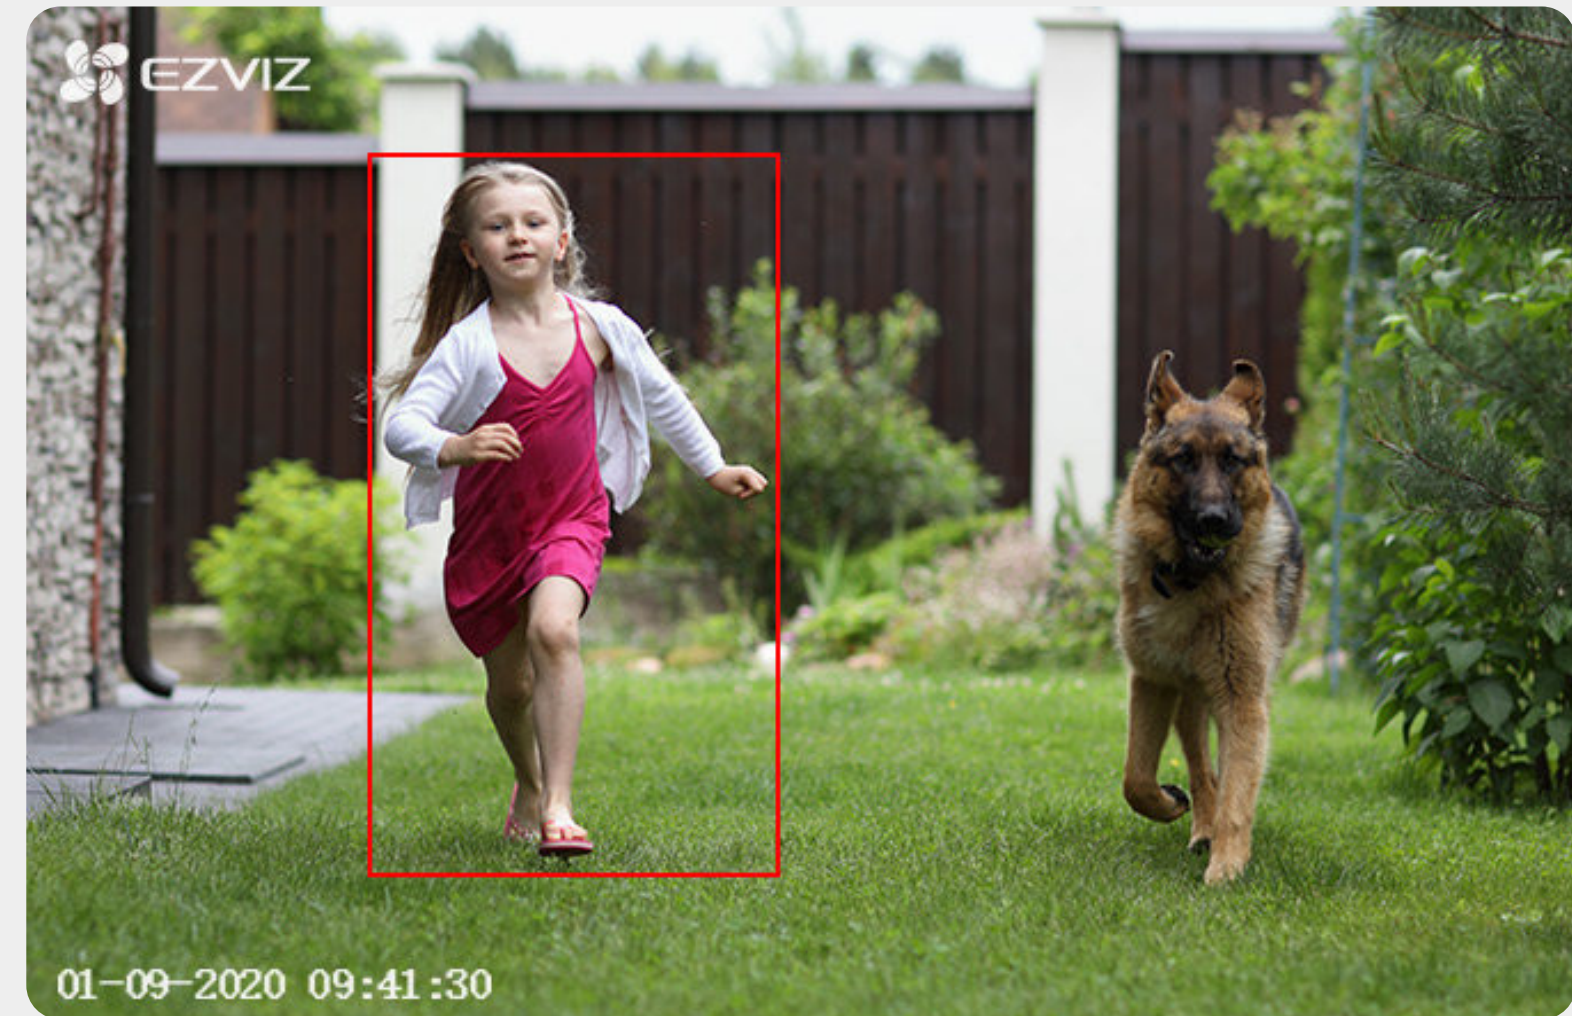

## Mit 360°-Rundumblick

Die C8C Überwachungskamera schützt Ihren Außenbereich ohne einen toten Winkel. Bei einer horizontalen Drehung von 352° und einer vertikalen Neigung von 95° verschafft Ihnen die C8C einen kompletten Rundumblick. Mit der EZVIZ-App können Sie einfach und schnell jederzeit von jedem Ort auf die Aufnahmen zugreifen.

## KI-basierte Personenerkennung.

---

Intelligenter denn je! Die einfache Bewegungserkennung wurde weiterentwickelt und dank integriertem KI-Algorithmus erkennt die C8C die Bewegung menschlicher Körperformen auf intelligente Weise in Echtzeit. Wenn Personen Ihren benutzerdefinierten Erkennungsbereich betreten, werden Sie sofort alarmiert.

## Stroboskoplicht für erweiterten Schutz.

---

Die Kamera ist mit zwei Scheinwerfern für den aktiven Schutz ausgestattet. Sie können die Beleuchtung entweder manuell über die App einschalten oder so konfigurieren, dass sie bei der Erkennung von vorbeigehenden Personen automatisch eingeschaltet wird.