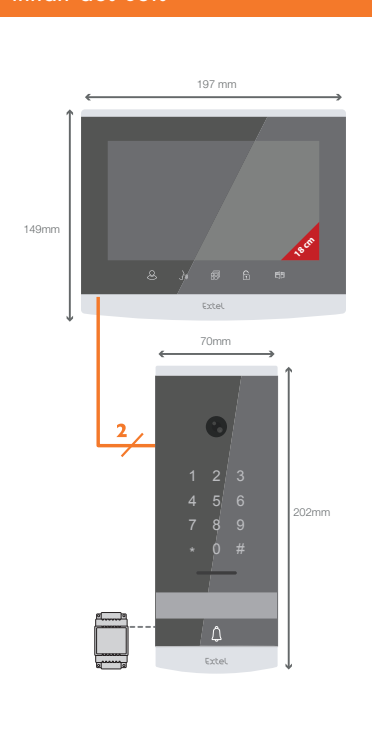

Technische Merkmale

Verkabelung	2-Draht
maximaler Abstand	Türsprechanlage/Kamera – Bildschirm: 100m
Steuerung	Türöffner UND Tor
Klingelton	6 Klingeltöne Lautstärke: 85 dB
Merkmale Monitor	Diagonale: 7 Zoll (18 cm) Auflösung: 1296 x 732 Pixel Foto-Speicher: max. 100 Befestigung: Wand WLAN 2,4 GHz/5 GHz IEEE 8111b/g/n/ac
Merkmale Türsprechanlage	Sensor: C-MOS Farbe 700TVL Blickwinkel: H 100°/V 48° Objektiv: Festobjektiv Nachtsicht: Weißlicht-LEDs Beleuchtete Klingeltaste: Ja Beleuchtetes Namensschild: Ja Steuerung Türöffner: 12 V/1,1 A max.; Tor: Schaltvermögen 12 V/2 A max.
Einstellung	Helligkeit + Kontrast + Lautstärke Klingel + Farbe
Ausführung	Monitor: Schwarz mit Glasoberfläche Türsprechanlage: schwarz mit Glasoberfläche
Elektrische Eigenschaften	24V - 1,5A
Betriebstemperatur	-20°C / +50°C
Verwendung	Monitor: innen, Türsprechanlage: außen (IP54)
Merkmale des Einzelprodukts	Abmessungen Monitor: 14,9cm (H) x 19,7cm (B) x 1,8cm(T) Abmessungen Türsprechanlage: 20,2 cm (H) x 7 cm (B) x 2,8 (T) Gewicht: 800 g
Merkmale Set	Abmessungen: 21 cm (H) x 31,5 cm (B) 9,7 cm (T) Gewicht: 1 kg

Inhalt des Sets

Inhalt des Sets:

- 1 Monitor
- 1 Türsprechanlage mit Code
- 1 Gehäuse zur Aufputz-Montage
- Schrauben und Dübel
- 1 modulare Stromversorgung