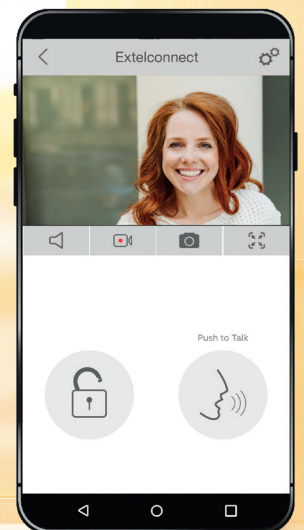

SMART VERNETZT

NACHTSICHT

EXTEL TV

+ Produkt

FÜR DIE ZUVERLÄSSIGE ÜBERWACHUNG IHRER INNENRÄUME.

Die Haustürsprechanlage der Videotürsprechanlage Extel Code Connect kann je nach den Gegebenheiten Ihres Wohnhauses in Aufputz- oder Unterputz-Montage installiert werden. Die Videotürsprechanlage Extel Code Connect ist mit Touch-Tasten sowie einem ultraflachen 7-Zoll-Farbbildschirm ausgestattet, was sie zu einem besonders bedienungsfreundlichen Produkt macht. Sie ist per 2-Leiter-Technik mit der Türsprechanlage verbunden und wird in Ihrem Alltag unverzichtbar werden. Dank der Touch-Codetastatur können Sie die Öffnung eines Tors oder eines Torantriebs bedienen.

BLEIBEN SIE ÜBER IHR SMARTPHONE MIT IHREM ZUHAUSE IN VERBINDUNG

- Smart vernetzt mit der App Extel Connect
- Öffnung des elektrischen Türöffners und des Torantriebs über die App mittels biometrischer Kontrolle
- Benachrichtigung aufs Telefon und Besucheraufzeichnung

SETZEN SIE AUF SICHERHEIT, WÄHLEN SIE EXTEL, DEN SPEZIALISTEN FÜR IHRE ZUGÄNGE

- Kontrolle Ihrer Zugänge über integrierte Codetastatur
- Aufzeichnung von Besuchern in Ihrer Abwesenheit
- HD-Kamera für eine bessere Erkennung von Eindringlingen
- Farbnahtsicht für optimalen Schutz
- Door-Check-Funktion für die Überwachung Ihrer Zugänge, wann immer Sie wollen

BENUTZERFREUNDLICH UND KINDERLEICHT ZU INSTALLIEREN

- Polarity-Protect-Funktion für einen sicheren Anschluss
- Montage mittels 2-Draht-Technik sorgt für Kompatibilität bei Sanierungen
- Großer 7-Zoll-Monitor mit Touch-Tasten für optimalen Bedienkomfort