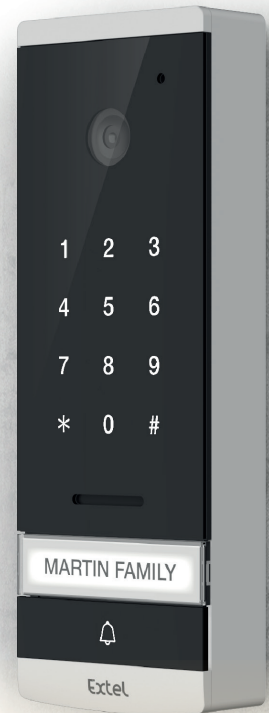

Code Connect

720320

Vernetzte Videotürsprechanlage mit integrierter Tastatur und 7-Zoll-Glasmonitor

2-DRAHT-INSTALLATION

INTEGRIERTE TASTATUR

WEITERER BLICKWINKEL

BILDAUFZEICHNUNGSFUNKTION

7-ZOLL-BILDSCHIRM

SMART VERNETZT

NACHTSICHT

EXTEL TV

+ Produkt

FÜR DIE ZUVERLÄSSIGE ÜBERWACHUNG IHRER INNENRÄUME.

Die Haustürsprechanlage der Videotürsprechanlage Extel Code Connect kann je nach den Gegebenheiten Ihres Wohnhauses in Aufputz- oder Unterputz-Montage installiert werden. Die Videotürsprechanlage Extel Code Connect ist mit Touch-Tasten sowie einem ultraflachen 7-Zoll-Farbbildschirm ausgestattet, was sie zu einem besonders bedienungsfreundlichen Produkt macht. Sie ist per 2-Leiter-Technik mit der Türsprechanlage verbunden und wird in Ihrem Alltag unverzichtbar werden. Dank der Touch-Codetastatur können Sie die Öffnung eines Tors oder eines Torantriebs bedienen.

Technische Merkmale

Verkabelung	2-Draht
maximaler Abstand	Türsprechanlage/Kamera – Bildschirm: 100m
Steuerung	Türöffner UND Tor
Klingelton	6 Klingeltöne Lautstärke: 85 dB
Merkmale Monitor	Diagonale: 7 Zoll (18 cm) Auflösung: 1296 x 732 Pixel Foto-Speicher: max. 100 Befestigung: Wand WLAN 2,4 GHz/5 GHz IEEE 8111b/g/n/ac
Merkmale Türsprechanlage	Sensor: C-MOS Farbe 700TVL Blickwinkel: H 100°/V 48° Objektiv: Festobjektiv Nachtsicht: Weißlicht-LEDs Beleuchtete Klingeltaste: Ja Beleuchtetes Namensschild: Ja Steuerung Türöffner: 12 V/1,1 A max.; Tor: Schaltvermögen 12 V/2 A max.
Einstellung	Helligkeit + Kontrast + Lautstärke Klingel + Farbe
Ausführung	Monitor: Schwarz mit Glasoberfläche Türsprechanlage: schwarz mit Glasoberfläche
Elektrische Eigenschaften	24V - 1,5A
Betriebstemperatur	-20°C / +50°C
Verwendung	Monitor: innen, Türsprechanlage: außen (IP54)
Merkmale des Einzelprodukts	Abmessungen Monitor: 14,9cm (H) x 19,7cm (B) x 1,8cm(T) Abmessungen Türsprechanlage: 20,2 cm (H) x 7 cm (B) x 2,8 (T) Gewicht: 800 g
Merkmale Set	Abmessungen: 21 cm (H) x 31,5 cm (B) 9,7 cm (T) Gewicht: 1 kg