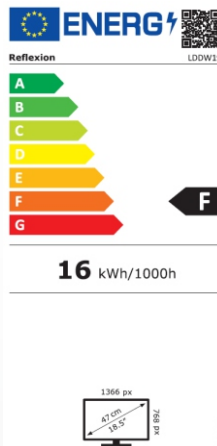

DVB S2 SATELLITE	DVB S SATELLITE
DVB C CABLE	DVD VIDEO
DVB T2 TERRESTRIAL	
LED	PVR
USB UNIVERSAL SERIAL BUS	
HD ready	HD TV
HDMI	
CI+	EPG elektr. Programmführer
Kabel Tuner	HD + Kompatibel
	AC/DC 12V OR 24V
	Hotel Mode

Leistungsübersicht

1. 19" (47 cm) Wide-Screen LED-Fernsehgerät mit
2. SMART TV & DVD-Player, DVB-C, DVB-T2 HD und DVB-S2
   - HD ready-Auflösung (1366 x 768), Kontrast 3000:1, Bildformat 16:9
   - Reaktionszeit: 5 ms, 16,7 Mio. Farben, Beleuchtung 200 cd/m²
   - Betrachtungswinkel 178°/178° (H / V), Videotext 1000 Seiten
   - OSD mehrsprachig, Bildwiederholungsrate 60 Hz, 2x HDMI Anschluss
   - WLAN/ RJ45 / 2x USB / Coax / AV / CI+ Slot / Kopfhörerausgang
   - Wiedergabe (über USB) von MPEG-1/2/4, BMP, JPG, MP3, WMA
   - Zubehör: Fernbedienung, Netzteil, Standfuß, 12V-Adapter & aktive DVB-T Antenne
   - Analog-Kabel-Tuner, Hotel Mode, EPG (elektronischer Programmführer), 12/24/240 Volt

EAN 4260035678940 / VPE 1