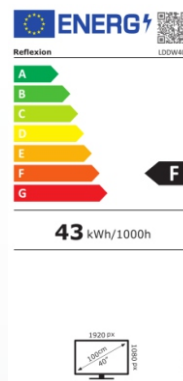

40" LED-TV - 5 in 1 - Gerät

mit integriertem DVD-PLAYER, DVB-S2, DVB-C, DVB-T2 HD & Analog Kabel

Leistungsübersicht

40" (100 cm) LED-Fernsehgerät mit

- DVD-Player, DVB-S2, DVB-C und DVB-T2 HD
- Full HD Auflösung (1920 x 1080), Kontrast 4.000:1, Bildformat 16:9
- Reaktionszeit: 9.5 ms, 16,7 Mio. Farben, Beleuchtung 240 cd/m²
- Betrachtungswinkel 178°/178° (H / V), Videotext 1.000 Seiten
- OSD mehrsprachig, Bildwiederholungsrate 50~60 Hz, 3x HDMI & 5V Antennenanschluss
- USB / SCART / VGA / PC Audio in / YPBPR / AV / COAXIAL Ausgang / CI+ / Kopfhörerausgang
- Wiedergabe von DVD, CD, CD-R/-RW, DVD-R/+R, DVD-RW/+RW, Mp3, JPEG, VCD
- Zubehör: Fernbedienung, Netzteil, Standfuß, 12V-Adapter & aktiver DVB-T-Antenne
- Analog-Kabel-Tuner, Hotel Mode, EPG (elektronischer Programmführer), 12/24/230 Volt

VPE 1

EAN 4260035678681

ALLGEMEINE SPEZIFIKATIONEN

Art des Displays	LCD/TFT mit LED-Beleuchtung (Pixel Class 1)
Bildschirmgröße / Bildseitenverhältnis	40 Zoll / 16:9
Auflösung	1920 x 1080 (Full HD)
Helligkeit / Kontrastverhältnis	240 cd/m ² / 4.000:1
Reaktionszeit / Bildwiederholungsrate	9.5 ms / 50~60 Hz
Farben	16.7 Mio. Farben
Betrachtungswinkel	178° (horizontal) / 178° (vertikal)

TV FUNKTION

Video Farbsystem / TV Standard	PAL/SECAM / BG, DK, I, L/L
Kanäle (ATV / DVB-T /-C/-S/S2)	100 / 1000 (T+C) / 5000 (S/S2)
Videotext (ATV / DTV)	1000 / 1000 Seiten

ANSCHLÜSSE / TECHNISCHE DATEN

USB / HDMI / SCART / VGA / CI+ Slot	2 / 3 / 1 / 1 / 1
PC AUDIO IN / COAXIAL Ausgang	1 / 1
YPBPR / AV (jeweils per Adapterkabel)	1 / 1
Kopfhörer Ausgang	1
TV1 (DVB-S2) / TV2 (DVB-T/-C)	1 / 1 (5V)
OSD Sprache	Deutsch / Englisch / Französisch / usw.
Audio Ausgang	2 x 8 Watt RMS
Spannungsversorgung	DC 12/24V 7A/3.5A
max. Leistungsaufnahme	75 W
Leistungsaufnahme kWh/1000h	43 kWh
Spitzenluminanzverhältnis in %	<75 %
Leistungsaufnahme Standby	0,5 W
Quecksilbergehalt in mg / Blei enthalten	0,0 mg / nein
VESA	200 x 200