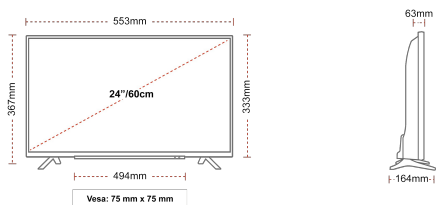

VERBINDUNG

GRÖßE

ANZEIGE

Größe (cm & Zoll)	24" / 60cm
Paneltyp	Kanten-LED (ELED)
Auflösung	HD Ready (1366 x 768)
Helligkeit	220

TON

Dolby Audio™	Ja
Audio-Ausgangsleistung (RMS)	2x2.5W
Lautsprechertyp	Abfeuern
Interner Subwoofer	Nein
Sound-Modusarten	Musik, Film, Sprache, Klassik, Flat, Benutzer
DTS	Nein
Equalizer	5 band
Onkyo	Nein

MECHANISCH

Abmessungen mit Verpackung (mm)	625 x 110 x 460
Abmessungen ohne Verpackung (mm)	553 x 164 x 367
Abmessungen ohne Ständer (mm)	553 x 63 x 333
Bruttogewicht (kg)	6
Eigengewicht (kg)	3
VESA (Wandhalterung) BxH	75mm x 75mm
Schraubengröße	M4M4