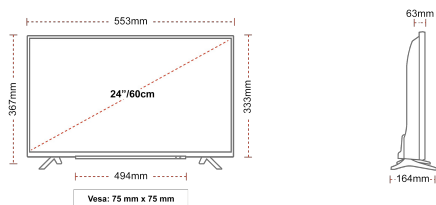

**GRÖßE**

**ANZEIGE**

Größe (cm & Zoll)	24" / 60cm
Paneltyp	Kanten-LED (ELED)
Auflösung	HD Ready (1366 x 768)
Helligkeit	220

**TON**

Dolby Audio™	Ja
Audio-Ausgangsleistung (RMS)	2x2.5W
Lautsprechertyp	Abfeuern
Interner Subwoofer	Nein
Sound-Modusarten	Musik, Film, Sprache, Klassik, Flat, Benutzer
DTS	Nein
Equalizer	5 band
Onkyo	Nein

**MECHANISCH**

Abmessungen mit Verpackung (mm)	625 x 110 x 460
Abmessungen ohne Verpackung (mm)	553 x 164 x 367
Abmessungen ohne Ständer (mm)	553 x 63 x 333
Bruttogewicht (kg)	6
Eigengewicht (kg)	3
VESA (Wandhalterung) BxH	75mm x 75mm
Schraubengröße	M4M4